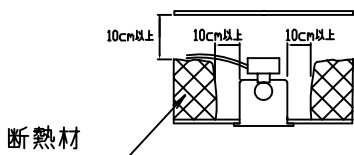

埋込穴寸法

8				特記事項 断熱施工不可 電源装置別売（別置型） （詳細はLED電源装置の仕様図を参照してください。） 適合電源装置 SZ-8718	品番 SDL 8212L 光源 LED 7W（電球色） ランプ付	尺度 1/2	器具質量 0.1Kg	作成日 2008.12.20
7								
6	コネクター	ナイロン	1式 1P(オス・メス)					
5	取付バネ	ステンレス	2 脱脂					
4	埋込本体	アルミ	1 アルマイト					
3	ヒートシンク	アルミ	1 アルマイト					
2	カバー	樹脂	1 消し					
1	反射板	アルミ	1 アルマイトマット					
品番	部品名	材質	数	備考	承認 小瀬(芳)	検印 田中	作図 小瀬(直)	LIGHTING SOU