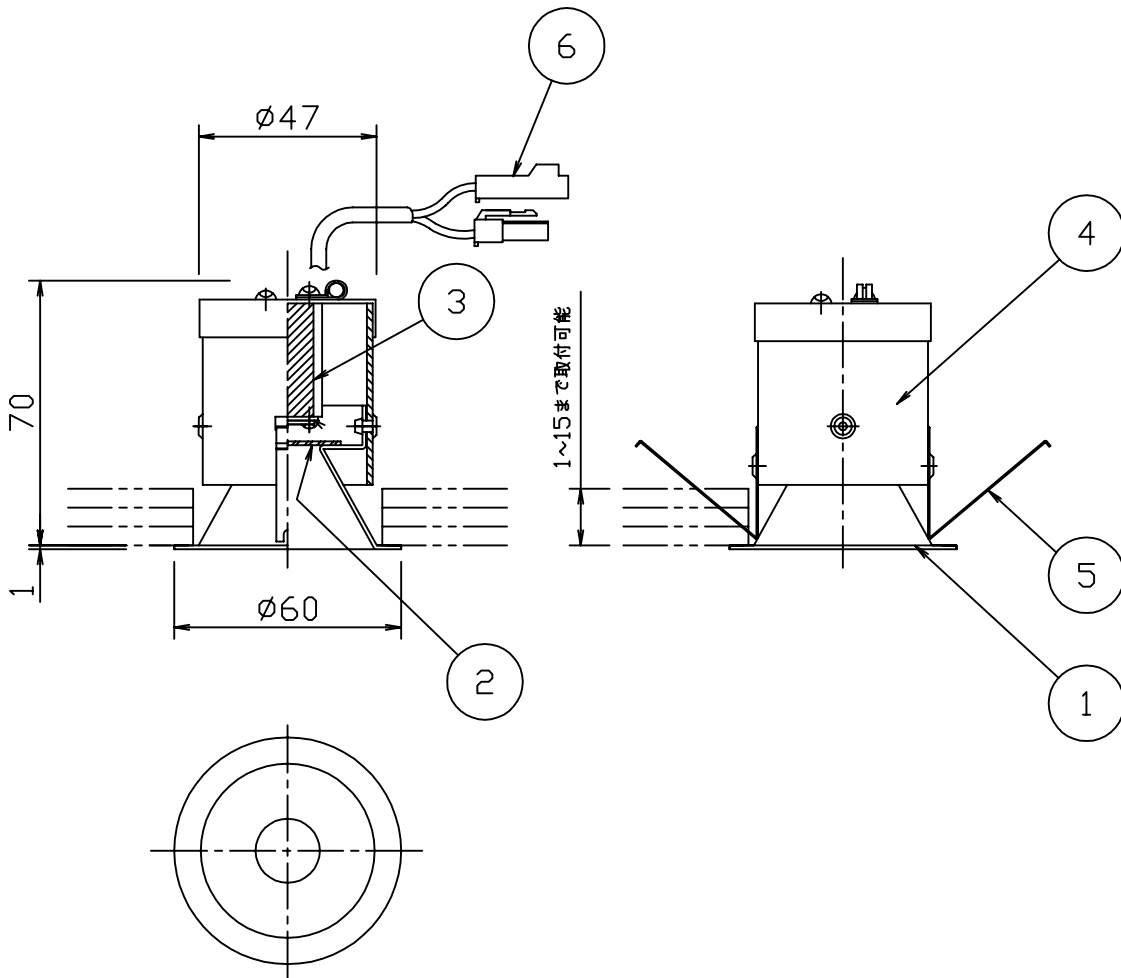

埋込穴寸法

8				特記事項 断熱施工不可 電源装置別売（別置型） （詳細はLED電源装置の仕様図を参照してください。） 適合電源装置 SZ-8718	品番 SDL 8212L 光源 LED 7W（電球色） ランプ付	尺度 1/2	器具質量 0.1Kg	作成日 2008.12.20
7								
6	コネクター	ナイロン	1式 1P(オス・メス)					
5	取付バネ	ステンレス	2 脱脂					
4	埋込本体	アルミ	1 アルマイト					
3	ヒートシンク	アルミ	1 アルマイト					
2	カバー	樹脂	1 消し					
1	反射板	アルミ	1 アルマイトマット					
品番	部品名	材質	数	備考	承認 小瀬(芳)	検印 田中	作図 小瀬(直)	LIGHTING SOU