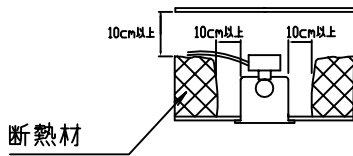

埋込穴寸法

8				特記事項 断熱施工不可 電源装置別売（別置型） （詳細はLED電源装置の仕様図を参照してください。） 適合電源装置 SZ-8718	品番 SDL 8212N 光源 LED 7W（昼白色） ランプ付	尺度 1/2	器具質量 0.1Kg	作成日 2008.12.20
7								
6	コネクター	ナイロン	1式 1P(オス・メス)					
5	取付バネ	ステンレス	2 脱脂					
4	埋込本体	アルミ	1 アルマイト					
3	ヒートシンク	アルミ	1 アルマイト					
2	カバー	樹脂	1 消し					
1	反射板	アルミ	1 アルマイトマット					
品番	部品名	材質	数	備考	承認 小瀬(芳)	検印 田中	作図 小瀬(直)	LIGHTING SOU