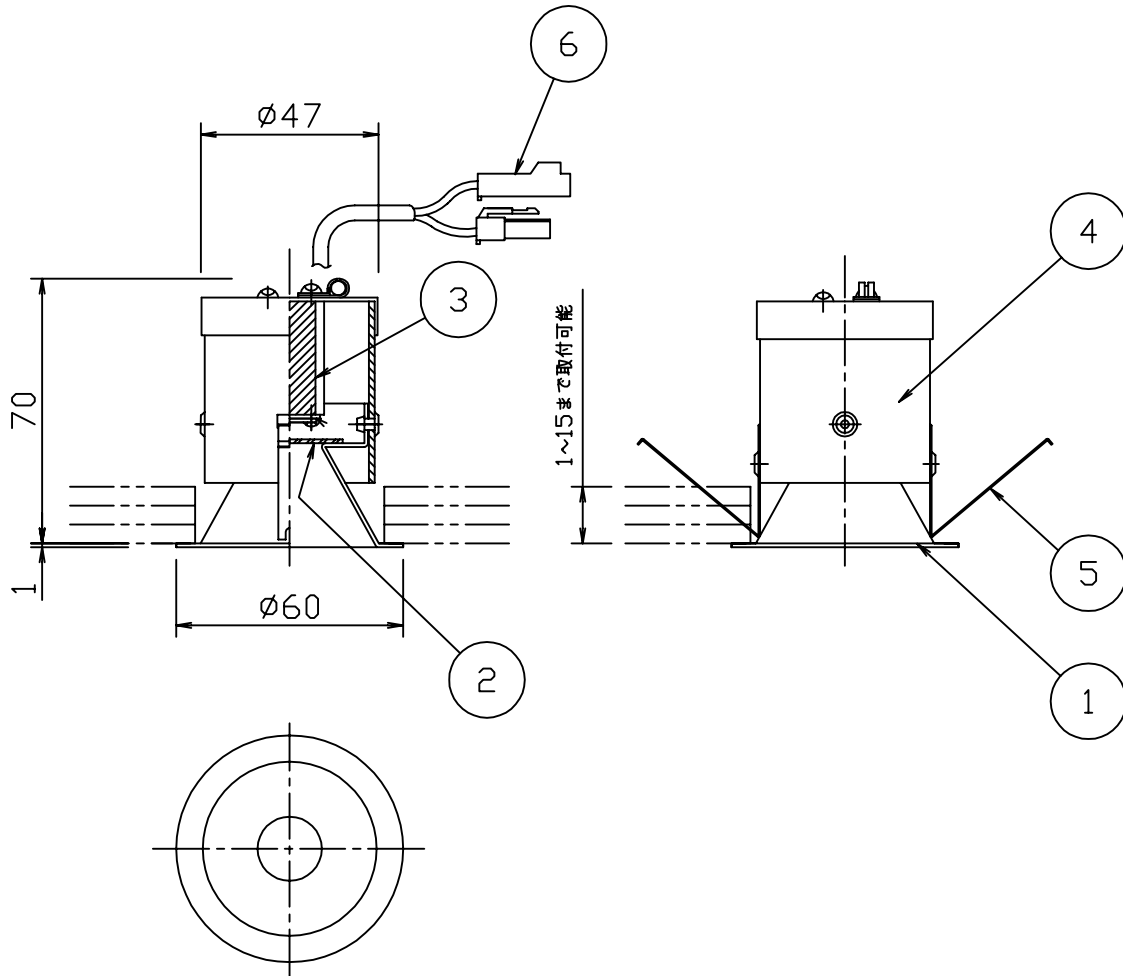

埋込穴寸法

8				特記事項 断熱施工不可 電源装置別売（別置型） （詳細はLED電源装置の仕様図を参照してください。） 適合電源装置 SZ-8718	品番 SDL 8212N 光源 LED 7W（昼白色） ランプ付	尺度 1/2	器具質量 0.1Kg	作成日 2008.12.20
7								
6	コネクター	ナイロン	1式 1P(オス・メス)					
5	取付バネ	ステンレス	2 脱脂					
4	埋込本体	アルミ	1 アルマイト					
3	ヒートシンク	アルミ	1 アルマイト					
2	カバー	樹脂	1 消し					
1	反射板	アルミ	1 アルマイトマット					
品番	部品名	材質	数	備考	承認 小瀬(芳)	検印 田中	作図 小瀬(直)	LIGHTING SOU