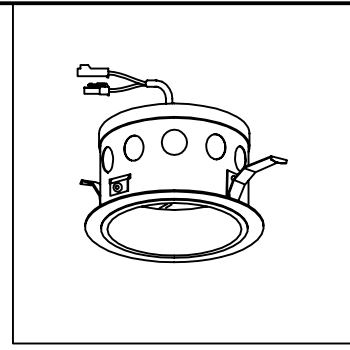

埋込穴寸法

8					特記事項 断熱施工不可 SZ-8718電源装置付(別置型) (詳細はLED電源装置の仕様図を参照してください。)	品番 SDL 8215N-W -B		
7	コネクター	ナイロン	1式	1P(柄・メ)		光源 LED14W (昼白色) <span style="border: 1px solid black; padding: 2px;">ランプ付</span>		
6	取付バネ	ステンレス	2	脱脂		尺度	器具質量	作成日
5	カバー	ガラス	1	フロスト		1/3	0.56Kg	2009.5.7
4	ヒートシンク	アルミ	2	アルマイト		承認 小瀬(芳)		
3	反射板	アルミ	1	アルマイト				
2	枠	アルミダイカスト	1	ホワイト・ブラック		作図 小瀬(直)		
1	本体	亜鉛鋼板	1	脱脂				
品番	部品名	材質	数	備考				