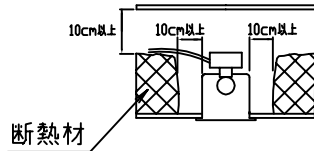

埋込穴寸法

8					特記事項 断熱施工不可 SZ-8718電源装置付(別置型) (詳細はLED電源装置の仕様図を参照してください。)	品番 SDL 8215N-W -B		
7	コネクター	ナイロン	1式	1P(柄・メ)		光源 LED14W (昼白色) <span style="border: 1px solid black; padding: 2px;">ランプ付</span>		
6	取付バネ	ステンレス	2	脱脂		尺度	器具質量	作成日
5	カバー	ガラス	1	フロスト		1/3	0.56Kg	2009.5.7
4	ヒートシンク	アルミ	2	アルマイト		承認 小瀬(芳)		
3	反射板	アルミ	1	アルマイト				
2	枠	アルミダイカスト	1	ホワイト・ブラック		作図 小瀬(直)		
1	本体	亜鉛鋼板	1	脱脂				
品番	部品名	材質	数	備考				