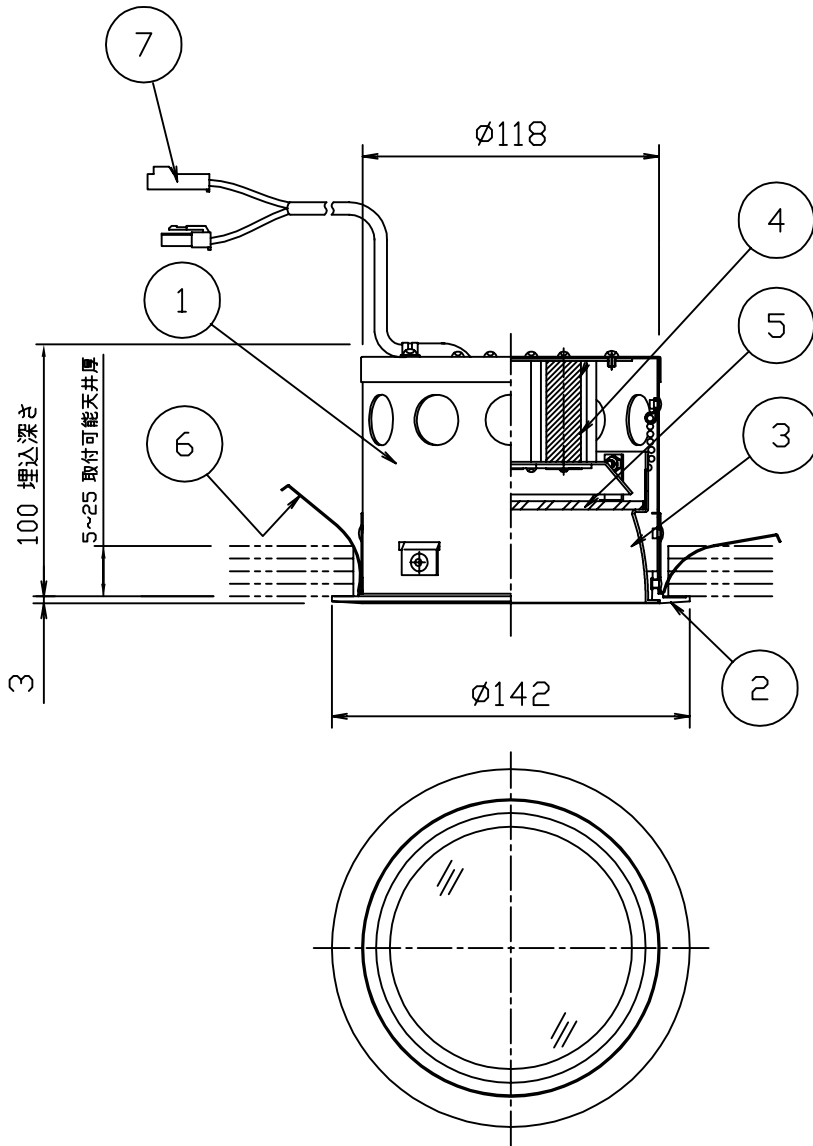

埋込穴寸法

8					特記事項 断熱施工不可 SZ-8718電源装置付(別置型) (詳細はLED電源装置の仕様図を参照してください。)	品番 SDL 8215N-W -B		
7	コネクター	ナイロン	1式	1P(柄・メ)		光源 LED14W (昼白色) <span style="border: 1px solid black; padding: 2px;">ランプ付</span>		
6	取付バネ	ステンレス	2	脱脂		尺度	器具質量	作成日
5	カバー	ガラス	1	フロスト		1/3	0.56Kg	2009.5.7
4	ヒートシンク	アルミ	2	アルマイト		承認 小瀬(芳)		
3	反射板	アルミ	1	アルマイト				
2	枠	アルミダイカスト	1	ホワイト・ブラック		作図 小瀬(直)		
1	本体	亜鉛鋼板	1	脱脂				
品番	部品名	材質	数	備考				