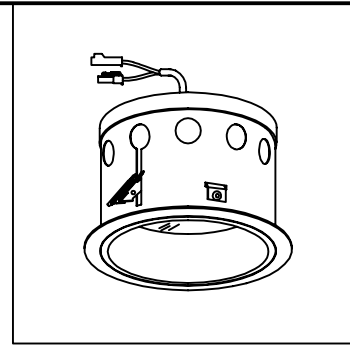

埋込穴寸法

8					特記事項 断熱施工不可 SZ-8718電源装置付(別置型) (詳細はLED電源装置の仕様図を参照してください。)	品番		
7	コネクター	ナイロン	1式	1P(オ・メ)		SDL 8216L-W -B		
6	取付金具	ステンレス	2	生地		光源		
5	カバー	ガラス	1	フロスト		LED 14W (電球色) ランプ付		
4	ヒートシンク	アルミ	2	アルマイト		尺度	器具質量	作成日
3	反射板	アルミ	1	アルマイト		1/3	0.72Kg	2009.5.9
2	化粧枠	アルミダイカスト	1	ホワイト・ブラック		承認 小瀬(芳)		
1	本体	亜鉛鋼板	1	脱脂				
品番	部品名	材質	数	備考	作図 小瀬(直)			
					SOU LIGHTING SOU			