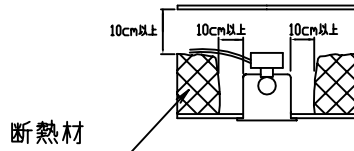

埋込穴寸法

8					特記事項 断熱施工不可 SZ-8718電源装置付(別置型) (詳細はLED電源装置の仕様図を参照してください。)	品番		
7	コネクター	ナイロン	1式	1P(オ・メ)		SDL 8216L-W -B		
6	取付金具	ステンレス	2	生地		光源		
5	カバー	ガラス	1	フロスト		LED 14W (電球色) ランプ付		
4	ヒートシンク	アルミ	2	アルマイト		尺度	器具質量	作成日
3	反射板	アルミ	1	アルマイト		1/3	0.72Kg	2009.5.9
2	化粧枠	アルミダイカスト	1	ホワイト・ブラック		承認 小瀬(芳)		
1	本体	亜鉛鋼板	1	脱脂				
品番	部品名	材質	数	備考	作図 小瀬(直)			
					SOU LIGHTING SOU			