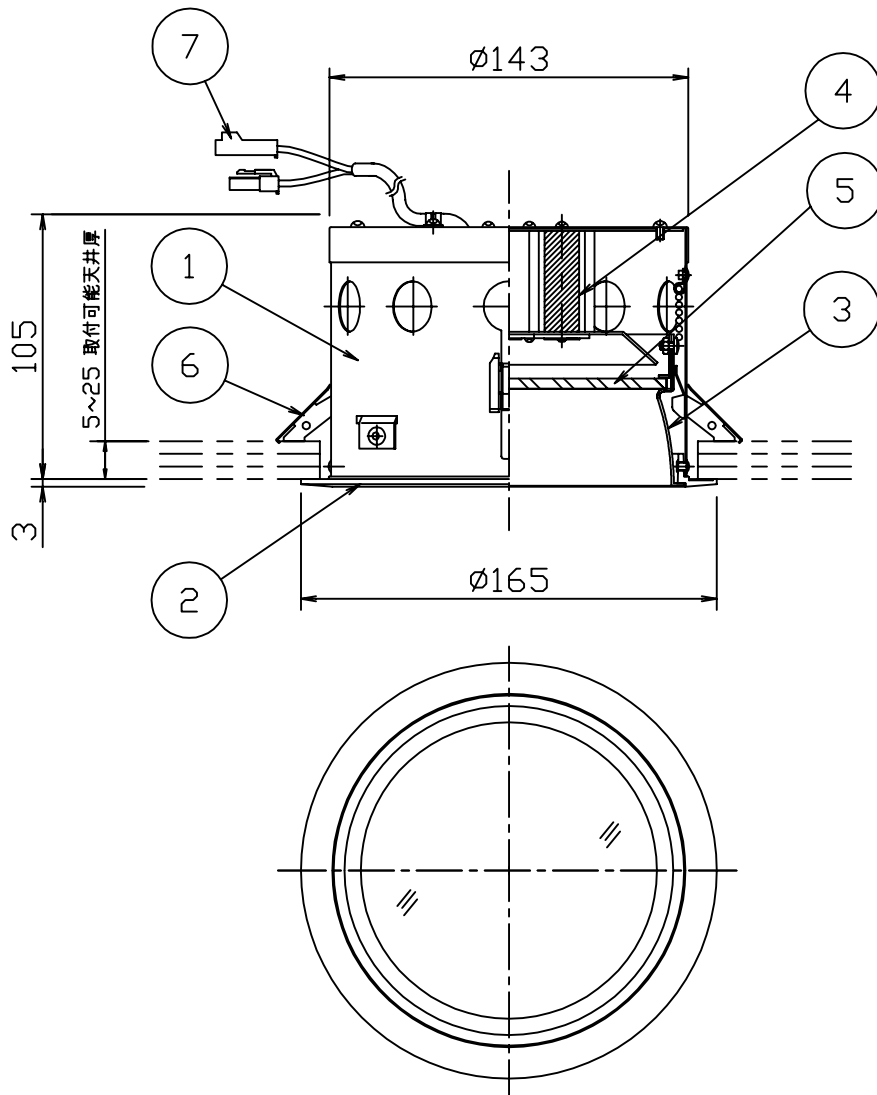

埋込穴寸法

8					特記事項 断熱施工不可 SZ-8718電源装置付(別置型) (詳細はLED電源装置の仕様図を参照してください。)	品番		
7	コネクター	ナイロン	1式	1P(オ・メ)		SDL 8216L-W -B		
6	取付金具	ステンレス	2	生地		光源		
5	カバー	ガラス	1	フロスト		LED 14W (電球色) ランプ付		
4	ヒートシンク	アルミ	2	アルマイト		尺度	器具質量	作成日
3	反射板	アルミ	1	アルマイト		1/3	0.72Kg	2009.5.9
2	化粧枠	アルミダイカスト	1	ホワイト・ブラック		承認 小瀬(芳)		
1	本体	亜鉛鋼板	1	脱脂				
品番	部品名	材質	数	備考	作図 小瀬(直)			
					SOU LIGHTING SOU			