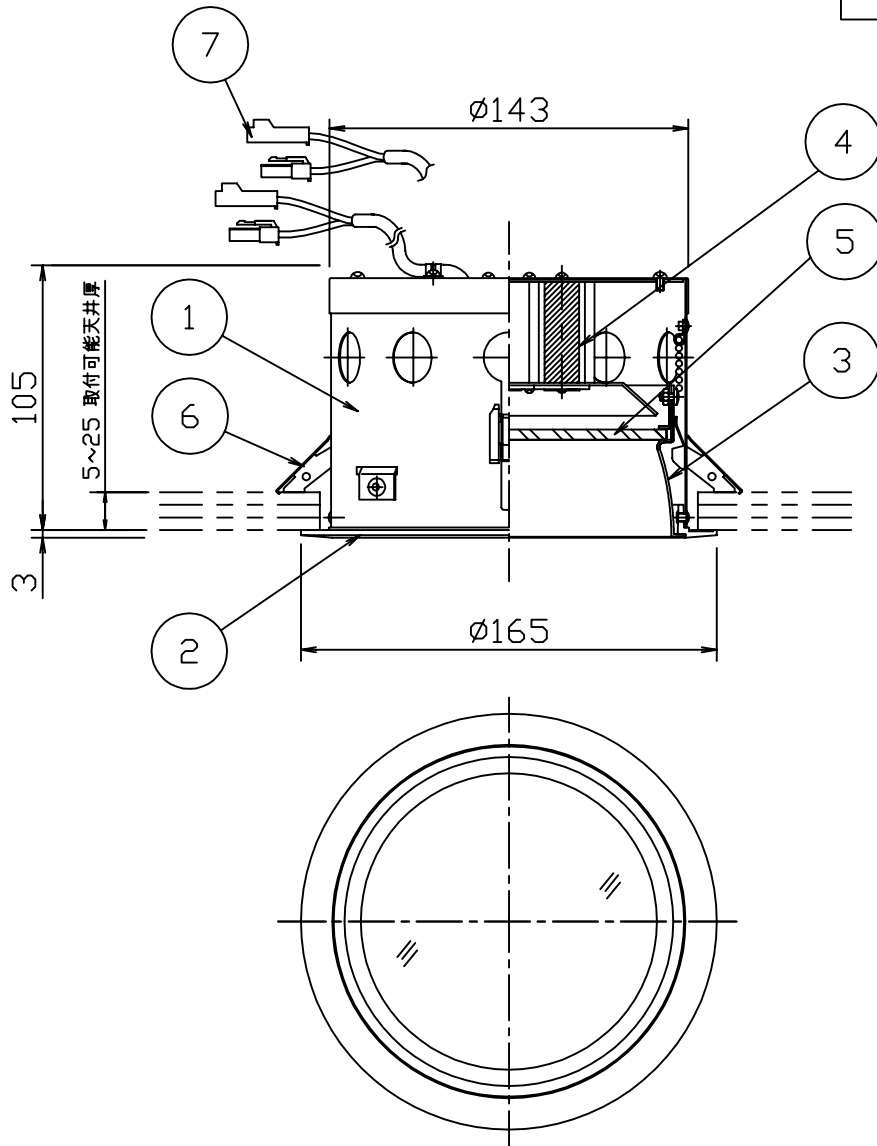

埋込穴寸法

8					特記事項 断熱施工不可 電源装置付(別置型) (詳細はLED電源装置の仕様図を参照してください。)	品番 SDL 8217L-W -B			
7	コネクター	ナイロン	2	2式1P(柄・ヌ)		光源 LED 28W (電球色) ランプ付	尺度 1/3	器具質量 0.80Kg	作成日 2009.5.9
6	取付金具	ステンレス	2	生地					
5	カバー	ガラス	1	フロスト					
4	ヒートシンク	アルミ	4	アルマイト					
3	反射板	アルミ	1	アルマイト					
2	化粧枠	アルミダイカスト	1	ホワイト・ブラック					
1	本体	亜鉛鋼板	1	脱脂		承認 小瀬(芳)	検印 田中	作図 小瀬(直)	SOU LIGHTING SOU
品番	部品名	材質	数	備考					