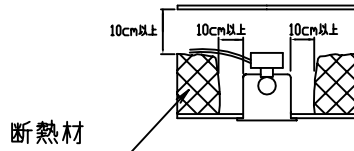

埋込穴寸法

8					特記事項 断熱施工不可 電源装置付(別置型) (詳細はLED電源装置の仕様図を参照してください。)	品番 SDL 8217L-W -B			
7	コネクター	ナイロン	2	2式1P(柄・ヌ)		光源 LED 28W (電球色) ランプ付	尺度 1/3	器具質量 0.80Kg	作成日 2009.5.9
6	取付金具	ステンレス	2	生地					
5	カバー	ガラス	1	フロスト					
4	ヒートシンク	アルミ	4	アルマイト					
3	反射板	アルミ	1	アルマイト					
2	化粧枠	アルミダイカスト	1	ホワイト・ブラック					
1	本体	亜鉛鋼板	1	脱脂		承認 小瀬(芳)	検印 田中	作図 小瀬(直)	SOU LIGHTING SOU
品番	部品名	材質	数	備考					