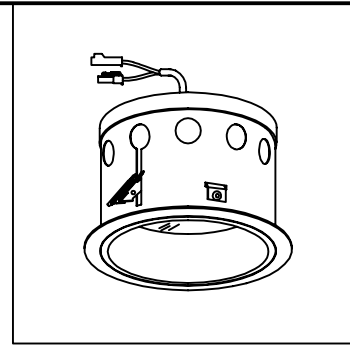

埋込穴寸法

8					特記事項 断熱施工不可 電源装置付(別置型) (詳細はLED電源装置の仕様図を参照してください。)	品番 SDL 8217L-W -B			
7	コネクター	ナイロン	2	2式1P(柄・ヌ)		光源 LED 28W (電球色) ランプ付	尺度 1/3	器具質量 0.80Kg	作成日 2009.5.9
6	取付金具	ステンレス	2	生地					
5	カバー	ガラス	1	フロスト					
4	ヒートシンク	アルミ	4	アルマイト					
3	反射板	アルミ	1	アルマイト					
2	化粧枠	アルミダイカスト	1	ホワイト・ブラック					
1	本体	亜鉛鋼板	1	脱脂		承認 小瀬(芳)	検印 田中	作図 小瀬(直)	SOU LIGHTING SOU
品番	部品名	材質	数	備考					