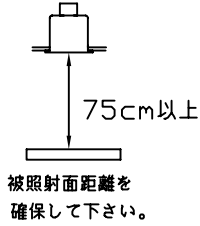

埋込穴寸法

9	カバー	強化ガラス	1	透明	特記事項 断熱施工不可 ユニバーサルダウンライト (CDM-Tm) ワイドタイプ 指定電子式インバータバラスト別売 (詳細はインバータの仕様図を参照してください) 上下可動機能付 (上下可動範囲32mm)	品番 SD 1722A-W(ホワイト) -B(ブラック)					
8	カバー枠	鋼板	1	ホワイト塗装		光源 CDM-Tm 35W (PGJ5) <span style="border: 1px solid black; padding: 2px;">ランプ別</span>					
7	電源端子台	樹脂	1	2Pアース付		尺度	器具質量	作成日			
6	取付バネ	ステンレス	2	生地		1/3	Kg	2008.12.20			
5	ソケット	セラミック	1	PGJ5		承認 小瀬(芳)					
4	反射板	アルミ	1	アルマイト鏡面					検印 田中		
3	アーム	鋼板	1	ホワイト/ブラック塗装							
2	灯具	アルミダイカスト	1	ホワイト/ブラック塗装		作 小瀬(直)					
1	本体	アルミダイカスト	1	ホワイト/ブラック塗装					新 LIGHTING SOLU		
品番	部品名	材質	数	備考							