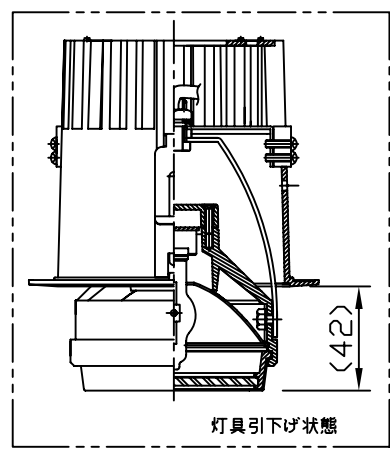

埋込穴寸法

9	カバー	強化ガラス	1	透明	特記事項 断熱施工不可 ユニバーサルダウンライト (CDM-Tm) ワイドタイプ 指定電子式インバータバラスト別売 (詳細はインバータの仕様図を参照してください) 上下可動機能付 (上下可動範囲32mm)	品番 SD 1722A-W(ホワイト) -B(ブラック)					
8	カバー枠	鋼板	1	ホワイト塗装		光源 CDM-Tm 35W (PGJ5) <span style="border: 1px solid black; padding: 2px;">ランプ別</span>					
7	電源端子台	樹脂	1	2Pアース付		尺度	器具質量	作成日			
6	取付バネ	ステンレス	2	生地		1/3	Kg	2008.12.20			
5	ソケット	セラミック	1	PGJ5		承認 小瀬(芳)					
4	反射板	アルミ	1	アルマイト鏡面					検印 田中		
3	アーム	鋼板	1	ホワイト/ブラック塗装							
2	灯具	アルミダイカスト	1	ホワイト/ブラック塗装		作 小瀬(直)					
1	本体	アルミダイカスト	1	ホワイト/ブラック塗装					新 LIGHTING SOLU		
品番	部品名	材質	数	備考							