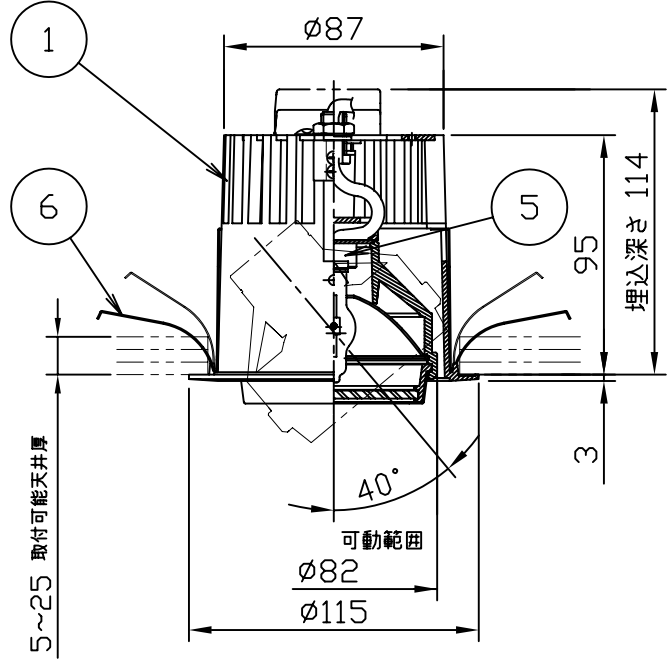

埋込穴寸法

9	カバー	強化ガラス	1	透明	特記事項 断熱施工不可 ユニバーサルダウンライト (CDM-Tm) ワイドタイプ 指定電子式インバータバラスト別売 (詳細はインバータの仕様図を参照してください) 上下可動機能付 (上下可動範囲32mm)	品番 SD 1722A-W(ホワイト) -B(ブラック)					
8	カバー枠	鋼板	1	ホワイト塗装		光源 CDM-Tm 35W (PGJ5) <span style="border: 1px solid black; padding: 2px;">ランプ別</span>					
7	電源端子台	樹脂	1	2Pアース付		尺度	器具質量	作成日			
6	取付バネ	ステンレス	2	生地		1/3	Kg	2008.12.20			
5	ソケット	セラミック	1	PGJ5		承認 小瀬(芳)					
4	反射板	アルミ	1	アルマイト鏡面					検印 田中		
3	アーム	鋼板	1	ホワイト/ブラック塗装							
2	灯具	アルミダイカスト	1	ホワイト/ブラック塗装		作 小瀬(直)					
1	本体	アルミダイカスト	1	ホワイト/ブラック塗装					新 LIGHTING SOLU		
品番	部品名	材質	数	備考							