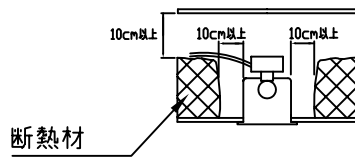

埋込穴寸法

9	カバー	強化ガラス	1	透明	特記事項 断熱施工不可 ユニバーサルダウンライト (CDM-Tm) ワイドタイプ 指定電子式インバータバラスト別売 (詳細はインバータの仕様図を参照してください) 上下可動機能付 (上下可動範囲32mm)	品番 SD 1722A-W(ホワイト) -B(ブラック)					
8	カバー枠	鋼板	1	ホワイト塗装		光源 CDM-Tm 35W (PGJ5) <span style="border: 1px solid black; padding: 2px;">ランプ別</span>					
7	電源端子台	樹脂	1	2Pアース付		尺度	器具質量	作成日			
6	取付バネ	ステンレス	2	生地		1/3	Kg	2008.12.20			
5	ソケット	セラミック	1	PGJ5		承認 小瀬(芳)					
4	反射板	アルミ	1	アルマイト鏡面					検印 田中		
3	アーム	鋼板	1	ホワイト/ブラック塗装							
2	灯具	アルミダイカスト	1	ホワイト/ブラック塗装		作 小瀬(直)					
1	本体	アルミダイカスト	1	ホワイト/ブラック塗装					新 LIGHTING SOLU		
品番	部品名	材質	数	備考							