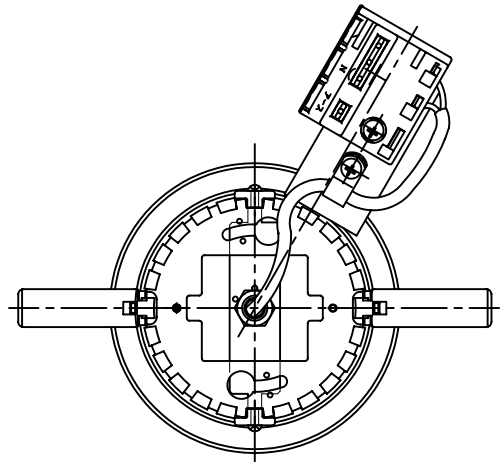

埋込穴寸法

9	カバー	強化ガラス	1	透明	特記事項 断熱施工不可 ユニバーサルダウンライト (CDM-Tm) ワイドタイプ 指定電子式インバータバラスト別売 (詳細はインバータの仕様図を参照してください) 上下可動機能付 (上下可動範囲32mm)	品番 SD 1722A-W(ホワイト) -B(ブラック)					
8	カバー枠	鋼板	1	ホワイト塗装		光源 CDM-Tm 35W (PGJ5) <span style="border: 1px solid black; padding: 2px;">ランプ別</span>					
7	電源端子台	樹脂	1	2Pアース付		尺度	器具質量	作成日			
6	取付バネ	ステンレス	2	生地		1/3	Kg	2008.12.20			
5	ソケット	セラミック	1	PGJ5		承認 小瀬(芳)					
4	反射板	アルミ	1	アルマイト鏡面					検印 田中		
3	アーム	鋼板	1	ホワイト/ブラック塗装							
2	灯具	アルミダイカスト	1	ホワイト/ブラック塗装		作 小瀬(直)					
1	本体	アルミダイカスト	1	ホワイト/ブラック塗装					新 LIGHTING SOLU		
品番	部品名	材質	数	備考							