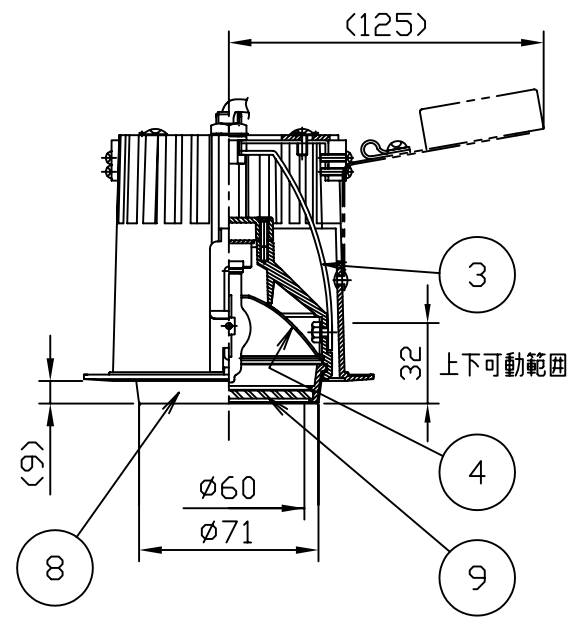

埋込穴寸法

9	カバー	強化ガラス	1	透明	特記事項 断熱施工不可 ユニバーサルダウンライト (CDM-Tm) ワイドタイプ 指定電子式インバータバラスト別売 (詳細はインバータの仕様図を参照してください) 上下可動機能付 (上下可動範囲32mm)	品番 SD 1722A-W(ホワイト) -B(ブラック)					
8	カバー枠	鋼板	1	ホワイト塗装		光源 CDM-Tm 35W (PGJ5) <span style="border: 1px solid black; padding: 2px;">ランプ別</span>					
7	電源端子台	樹脂	1	2Pアース付		尺度	器具質量	作成日			
6	取付バネ	ステンレス	2	生地		1/3	Kg	2008.12.20			
5	ソケット	セラミック	1	PGJ5		承認 小瀬(芳)					
4	反射板	アルミ	1	アルマイト鏡面					検印 田中		
3	アーム	鋼板	1	ホワイト/ブラック塗装							
2	灯具	アルミダイカスト	1	ホワイト/ブラック塗装		作 小瀬(直)					
1	本体	アルミダイカスト	1	ホワイト/ブラック塗装					新 LIGHTING SOLU		
品番	部品名	材質	数	備考							