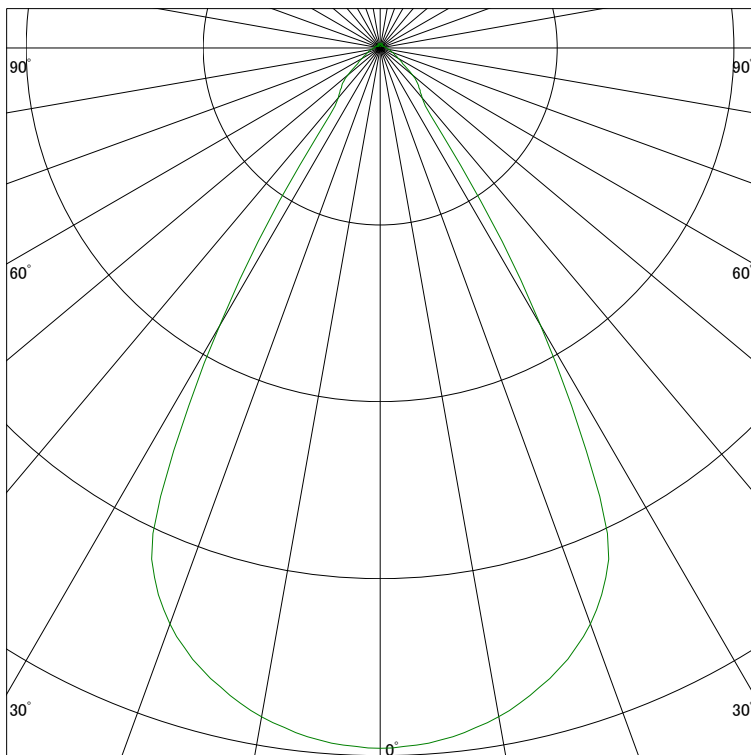

配光曲線

株式会社ライティング創

器具型番 SDL8211L
ランプ LED3.8W 電球色
1/2ビーム角 59°

断面

スケールリング 100 Cd
200
300
400

1000ルーメン当たりの光度値

水平面照度

株式会社ライティング創

器具型番 SDL8211L
ランプ LED3.8W 電球色
ランプ光束 190 Lm
1/2照度角 53°

断面

スケールリング 50 Lx
20
10
5