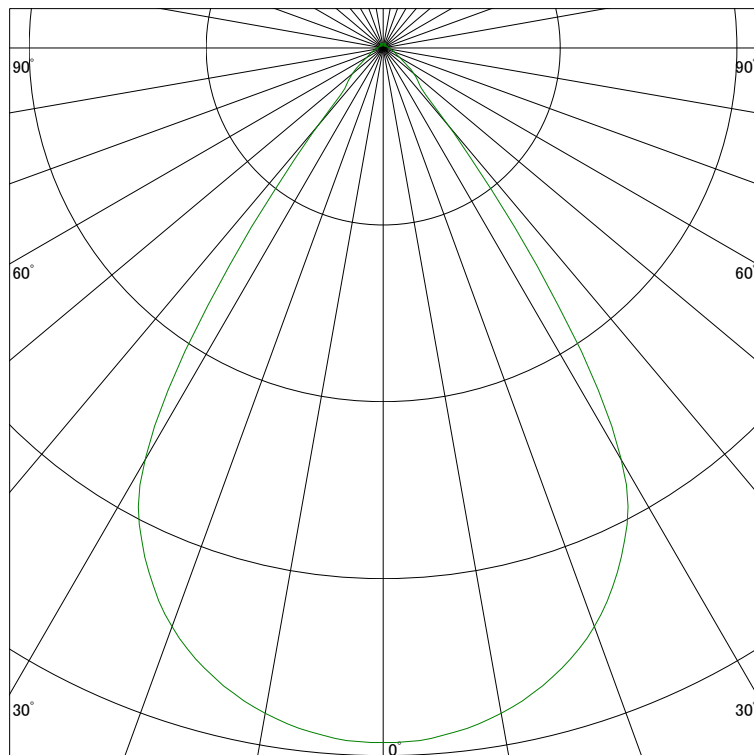

配光曲線

株式会社ライティング創

器具型番 SDL8212L
ランプ LED7W 電球色
1/2ビーム角 67°

断面

スケールリング 100 Cd
200
300
400

1000ルーメン当たりの光度値

水平面照度

株式会社ライティング創

器具型番 SDL8212L
ランプ LED7W 電球色
ランプ光束 360 Lm
1/2照度角 57°

断面

スケールリング 100 Lx
50
20
10