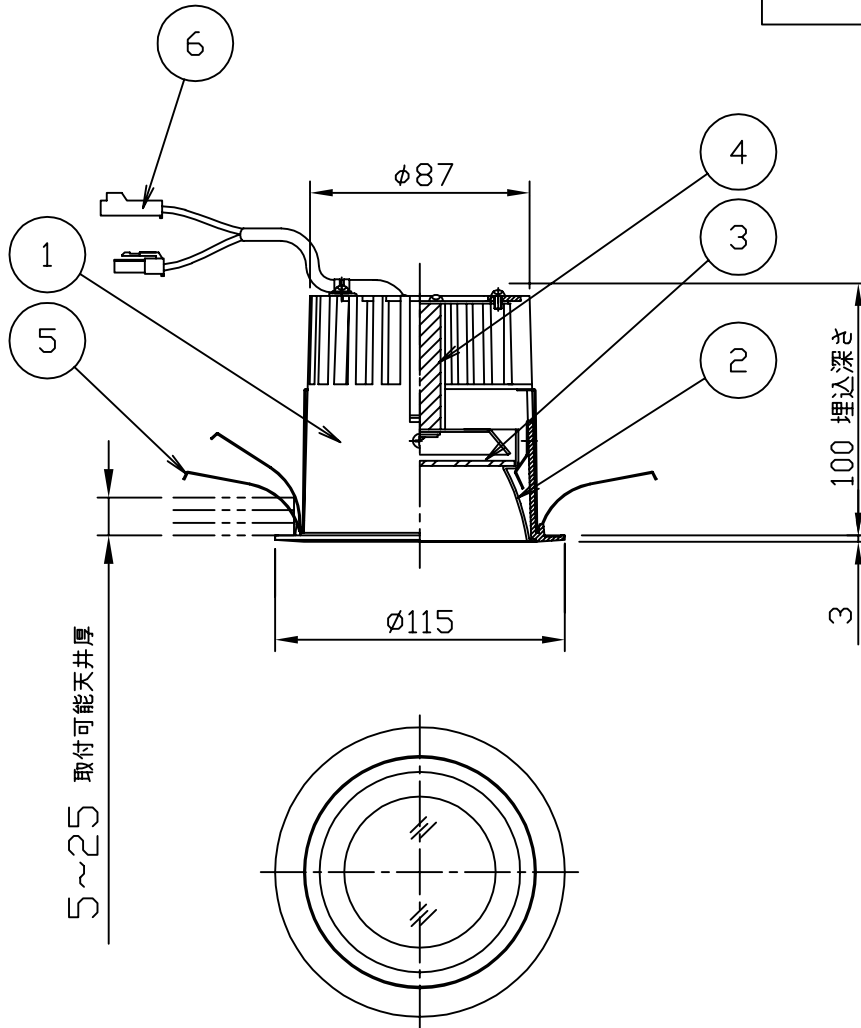

埋込穴寸法

8				特記事項 断熱施工不可 SZ-8718電源装置付(別置型) (詳細はLED電源装置の仕様図を参照してください。) 承認 小瀬(芳)	品番 SDL 8213L-W -B 光源 LED7W (電球色) ランプ付			
7			検印 田中					
6	コネクタ	ナイロン				1式	1P(オス・メス)	作図 小瀬(直)
5	取付バネ	ステンレス				2	脱脂	
4	ヒートシンク	アルミ				1	アルマイト	
3	カバー	ガラス				1	フロスト	
2	反射板	アルミ				1	アルマイト	
1	本体	アルミダイカスト	1	ホワイト・ブラック	尺 1/3	器具質量 0.30Kg	作成日 2009.5.8	
品番	部品名	材質	数	備考	SOU LIGHTING SOU			