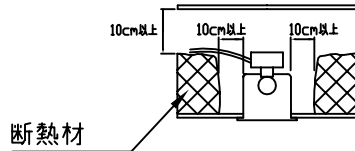

埋込穴寸法

8				特記事項 断熱施工不可 SZ-8718電源装置付(別置型) (詳細はLED電源装置の仕様図を参照してください。) 承認 小瀬(芳)	品番 SDL 8213L-W -B 光源 LED7W (電球色) ランプ付			
7			検印 田中					
6	コネクタ	ナイロン				1式	1P(オス・メス)	作図 小瀬(直)
5	取付バネ	ステンレス				2	脱脂	
4	ヒートシンク	アルミ				1	アルマイト	
3	カバー	ガラス				1	フロスト	
2	反射板	アルミ				1	アルマイト	
1	本体	アルミダイカスト	1	ホワイト・ブラック	尺 1/3	器具質量 0.30Kg	作成日 2009.5.8	
品番	部品名	材質	数	備考	SOU LIGHTING SOU			