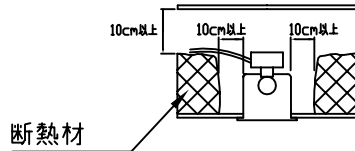

埋込穴寸法

8					特記事項 断熱施工不可 SZ-8718電源装置付(別置型) (詳細はLED電源装置の仕様図を参照してください。) 承認 小瀬(芳)	品番 SDL 8213N-W -B 光源 LED7W (昼白色) ランプ付	検印 田中 作図 小瀬(直)	作日 2009.5.8 器具質量 0.30Kg 尺度 1/3
7								
6	コネクタ	ナイロン	1式	1P(オス・メス)				
5	取付バネ	ステンレス	2	脱脂				
4	ヒートシンク	アルミ	1	アルマイト				
3	カバー	ガラス	1	フロスト				
2	反射板	アルミ	1	アルマイト				
1	本体	アルミダイカスト	1	ホワイト・ブラック	承認 小瀬(芳)	検印 田中	作図 小瀬(直)	作日 2009.5.8
品番	部品名	材質	数	備考	新 LIGHTING SOLU			