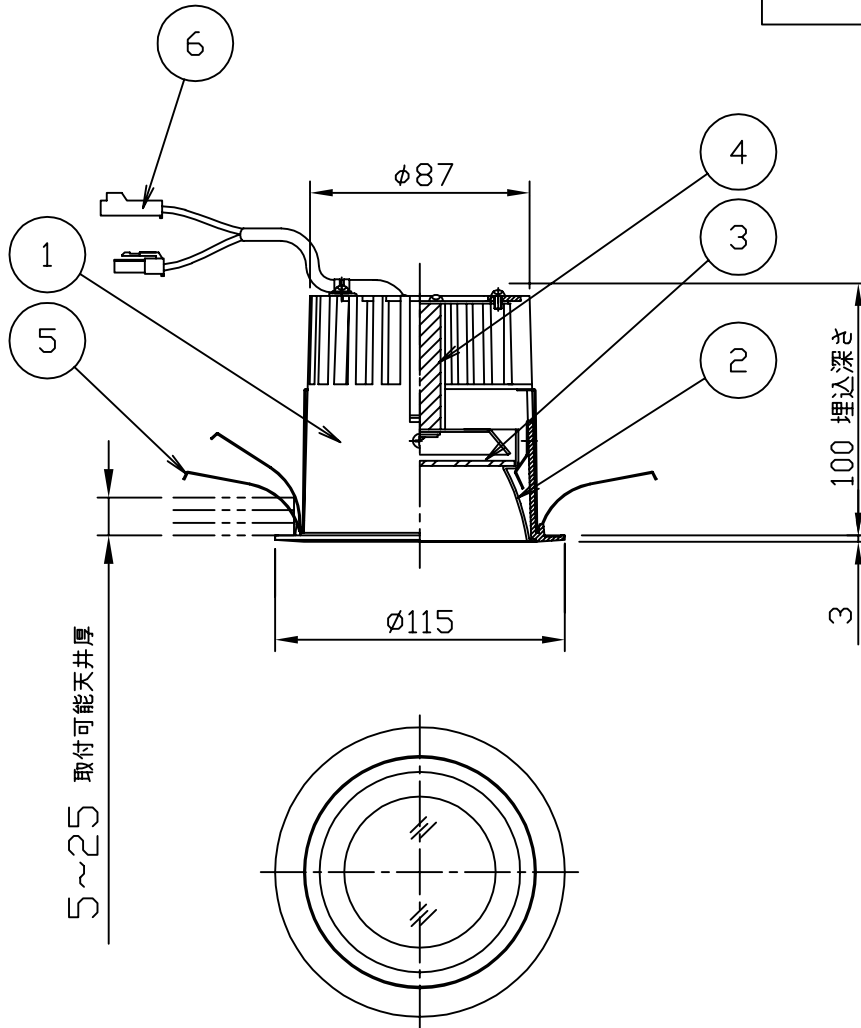

埋込穴寸法

8					特記事項 断熱施工不可 SZ-8718電源装置付(別置型) (詳細はLED電源装置の仕様図を参照してください。) 承認 小瀬(芳)	品番 SDL 8213N-W -B 光源 LED7W (昼白色) ランプ付	検印 田中 作図 小瀬(直)	作日 2009.5.8 器具質量 0.30Kg 尺度 1/3
7								
6	コネクタ	ナイロン	1式	1P(オス・メス)				
5	取付バネ	ステンレス	2	脱脂				
4	ヒートシンク	アルミ	1	アルマイト				
3	カバー	ガラス	1	フロスト				
2	反射板	アルミ	1	アルマイト				
1	本体	アルミダイカスト	1	ホワイト・ブラック	承認 小瀬(芳)	検印 田中	作図 小瀬(直)	作日 2009.5.8
品番	部品名	材質	数	備考	新 LIGHTING SOLU			