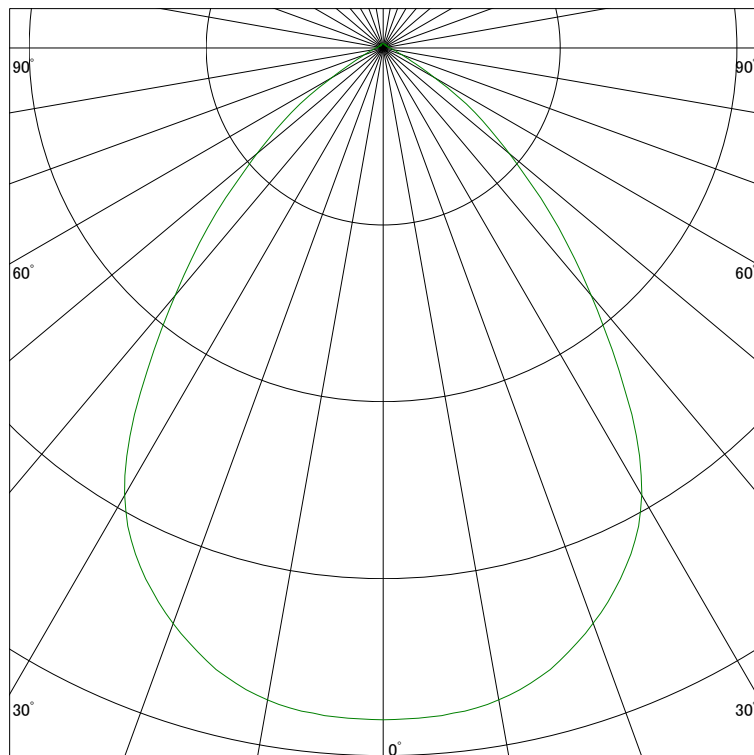

配光曲線

株式会社ライティング創

器具型番 SDL8213N
ランプ LED7W 昼白色
1/2ビーム角 78°

断面

スケールリング 100 Cd
200
300
400

1000ルーメン当たりの光度値

水平面照度

株式会社ライティング創

器具型番 SDL8213N
ランプ LED7W 昼白色
ランプ光束 540 Lm
1/2照度角 60°

断面

スケールリング 200 Lx
100
50
20