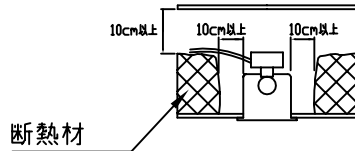

埋込穴寸法

8					特記事項 断熱施工不可 SZ-8718電源装置付(別置型) (詳細はLED電源装置の仕様図を参照してください。) 承認 小瀬(芳)	品番 SDL 8214L-W -B 光源 LED14W (電球色) ランプ付	尺度 1/3	器具質量 0.35Kg	作成日 2009.5.7
7									
6	コネクタ	ナイロン	1式	1P(オス・メス)					
5	取付バネ	ステンレス	2	脱脂					
4	ヒートシンク	アルミ	2	アルマイト					
3	カバー	ガラス	1	フロスト					
2	反射板	アルミ	1	アルマイト					
1	本体	アルミダイカスト	1	ホワイト・ブラック	作図 小瀬(直)	新 LIGHTING SOLU			
品番	部品名	材質	数	備考					