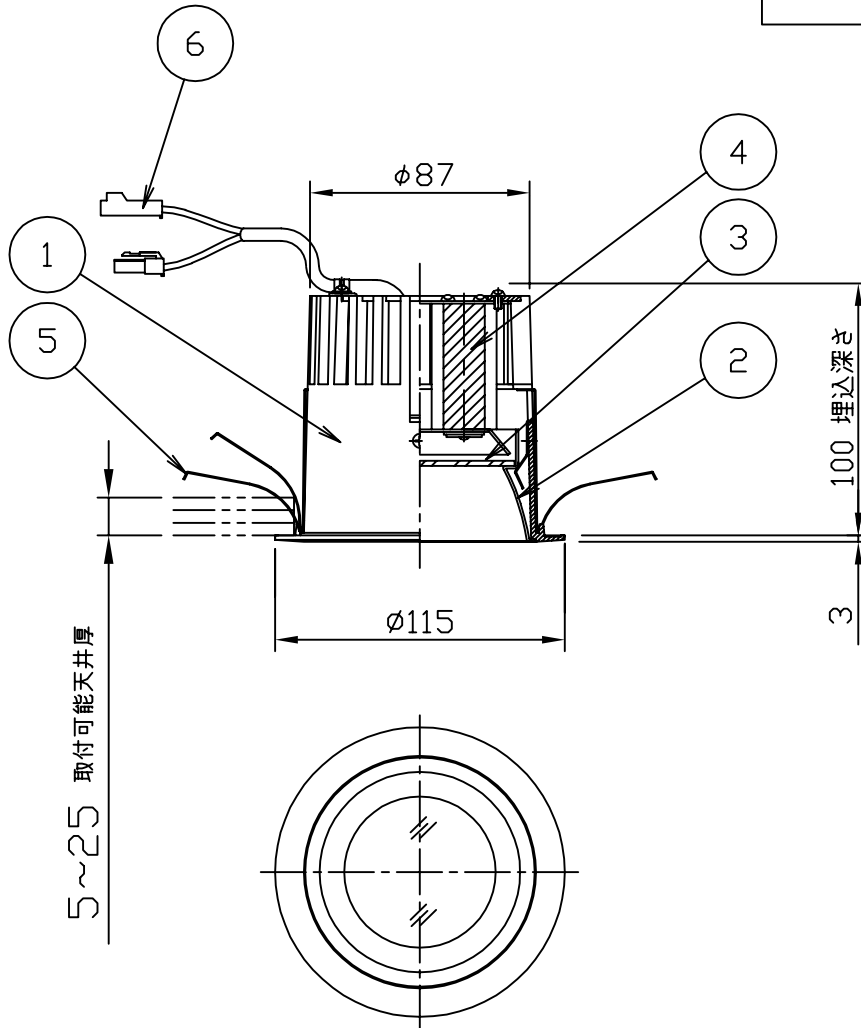

埋込穴寸法

8					特記事項 断熱施工不可 SZ-8718電源装置付(別置型) (詳細はLED電源装置の仕様図を参照してください。) 承認 小瀬(芳)	品番 SDL 8214L-W -B 光源 LED14W (電球色) ランプ付	尺度 1/3	器具質量 0.35Kg	作成日 2009.5.7
7									
6	コネクタ	ナイロン	1式	1P(オス・メス)					
5	取付バネ	ステンレス	2	脱脂					
4	ヒートシンク	アルミ	2	アルマイト					
3	カバー	ガラス	1	フロスト					
2	反射板	アルミ	1	アルマイト					
1	本体	アルミダイカスト	1	ホワイト・ブラック	作図 小瀬(直)	新 LIGHTING SOLU			
品番	部品名	材質	数	備考					