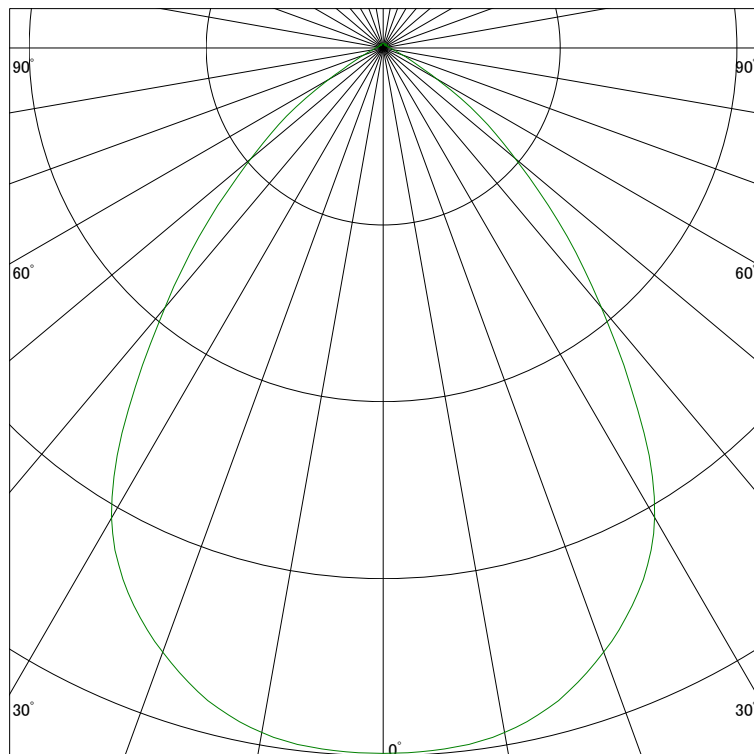

配光曲線

株式会社ライティング創

器具型番 SDL8214L
ランプ LED7W×2 電球色
1/2ビーム角 78°

断面

スケーリング 100 Cd
200
300
400

1000ルーメン当たりの光度値

水平面照度

株式会社ライティング創

器具型番 SDL8214L
ランプ LED7W×2 電球色
ランプ光束 800 Lm
1/2照度角 60°

断面

スケーリング 200 Lx
100
50
20