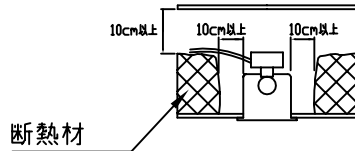

埋込穴寸法

8					特記事項 断熱施工不可 SZ-8718電源装置付(別置型) (詳細はLED電源装置の仕様図を参照してください。) 承認 小瀬(芳)	品番 SDL 8214N-W -B 光源 LED14W (昼白色) ランプ付	尺度 1/3	器具質量 0.35Kg	作成日 2009.5.7
7									
6	コネクタ	ナイロン	1式	1P(オス・メス)					
5	取付バネ	ステンレス	2	脱脂					
4	ヒートシンク	アルミ	2	アルマイト					
3	カバー	ガラス	1	フロスト					
2	反射板	アルミ	1	アルマイト					
1	本体	アルミダイカスト	1	ホワイト・ブラック					
品番	部品名	材質	数	備考	検印 田中	SOU LIGHTING SOU			