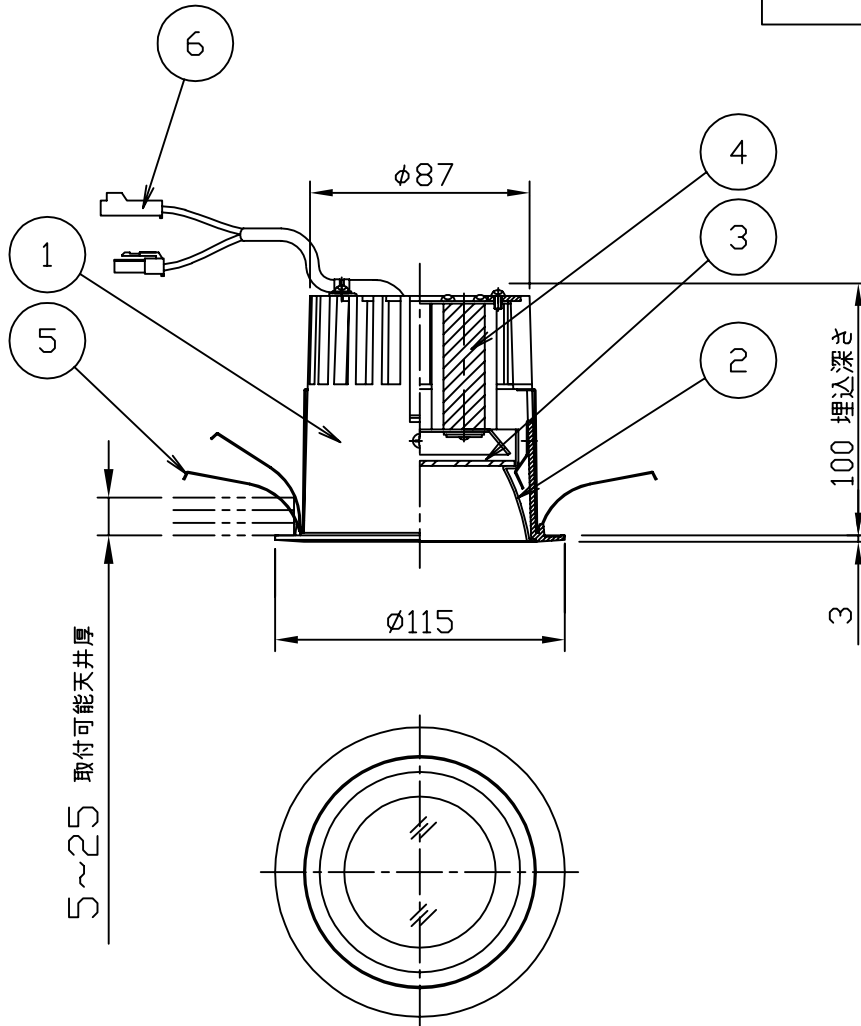

埋込穴寸法

8					特記事項 断熱施工不可 SZ-8718電源装置付(別置型) (詳細はLED電源装置の仕様図を参照してください。) 承認 小瀬(芳)	品番 SDL 8214N-W -B 光源 LED14W (昼白色) ランプ付	尺度 1/3	器具質量 0.35Kg	作成日 2009.5.7
7									
6	コネクタ	ナイロン	1式	1P(オス・メス)					
5	取付バネ	ステンレス	2	脱脂					
4	ヒートシンク	アルミ	2	アルマイト					
3	カバー	ガラス	1	フロスト					
2	反射板	アルミ	1	アルマイト					
1	本体	アルミダイカスト	1	ホワイト・ブラック					
品番	部品名	材質	数	備考	検印 田中	SOU LIGHTING SOU			