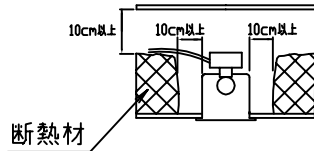

埋込穴寸法

8					特記事項 断熱施工不可 SZ-8718電源装置付(別置型) (詳細はLED電源装置の仕様図を参照してください。)	品番 SDL 8215L-W -B		
7	コネクター	ナイロン	1式	1P(柄・メ)		光源 LED14W (電球色) <span style="border: 1px solid black; padding: 2px;">ランプ付</span>		
6	取付バネ	ステンレス	2	脱脂		尺度	器具質量	作成日
5	カバー	ガラス	1	フロスト		1/3	0.56Kg	2009.5.7
4	ヒートシンク	アルミ	2	アルマイト		承認 小瀬(芳)		
3	反射板	アルミ	1	アルマイト				
2	枠	アルミダイカスト	1	ホワイト・ブラック		作図 小瀬(直)		
1	本体	亜鉛鋼板	1	脱脂				
品番	部品名	材質	数	備考				