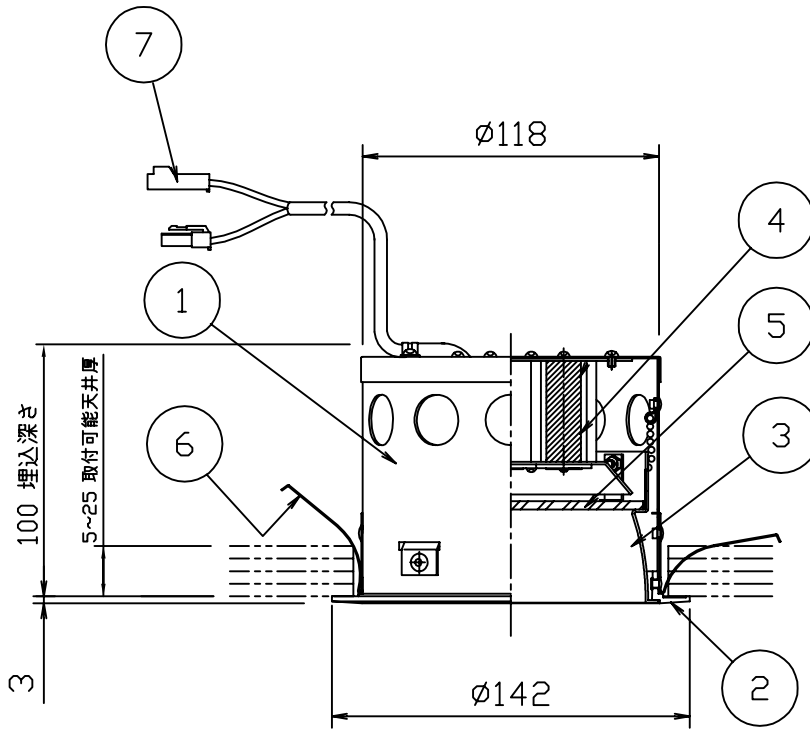

埋込穴寸法

8					特記事項 断熱施工不可 SZ-8718電源装置付(別置型) (詳細はLED電源装置の仕様図を参照してください。)	品番 SDL 8215L-W -B		
7	コネクター	ナイロン	1式	1P(柄・メ)		光源 LED14W (電球色) <span style="border: 1px solid black; padding: 2px;">ランプ付</span>		
6	取付バネ	ステンレス	2	脱脂		尺度	器具質量	作成日
5	カバー	ガラス	1	フロスト		1/3	0.56Kg	2009.5.7
4	ヒートシンク	アルミ	2	アルマイト		承認 小瀬(芳)		
3	反射板	アルミ	1	アルマイト				
2	枠	アルミダイカスト	1	ホワイト・ブラック		作図 小瀬(直)		
1	本体	亜鉛鋼板	1	脱脂				
品番	部品名	材質	数	備考				