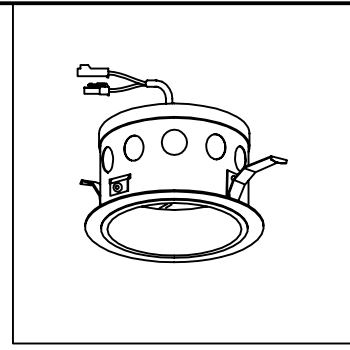

埋込穴寸法

8					特記事項 断熱施工不可 SZ-8718電源装置付(別置型) (詳細はLED電源装置の仕様図を参照してください。)	品番 SDL 8215L-W -B		
7	コネクター	ナイロン	1式	1P(柄・メ)		光源 LED14W (電球色) <span style="border: 1px solid black; padding: 2px;">ランプ付</span>		
6	取付バネ	ステンレス	2	脱脂		尺度	器具質量	作成日
5	カバー	ガラス	1	フロスト		1/3	0.56Kg	2009.5.7
4	ヒートシンク	アルミ	2	アルマイト		承認 小瀬(芳)		
3	反射板	アルミ	1	アルマイト				
2	枠	アルミダイカスト	1	ホワイト・ブラック		作図 小瀬(直)		
1	本体	亜鉛鋼板	1	脱脂				
品番	部品名	材質	数	備考				