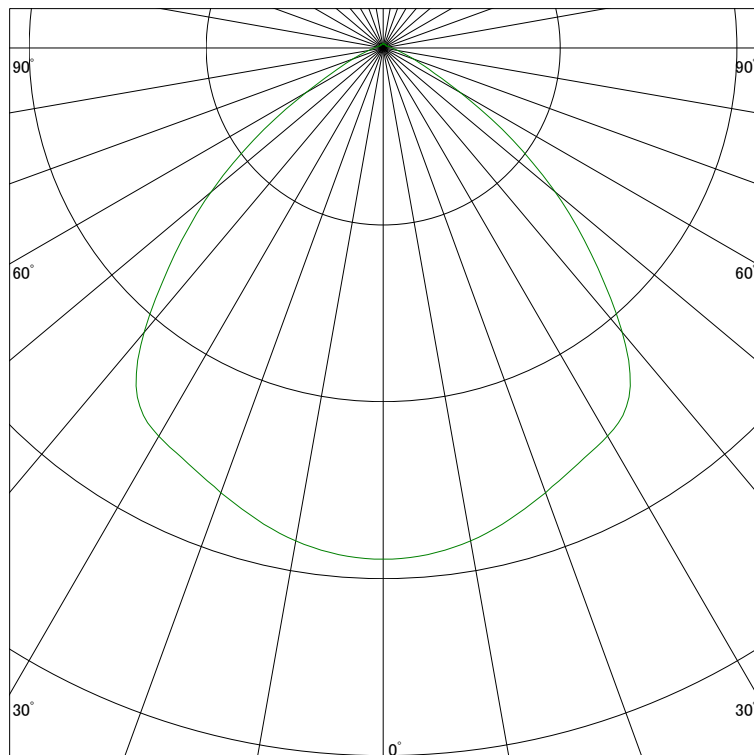

配光曲線

株式会社ライティング創

器具型番 SDL8216L
ランプ LED7W×2 電球色
1/2ビーム角 95°

断面

スケーリング 100 Cd
200
300
400

1000ルーメン当たりの光度値

水平面照度

株式会社ライティング創

器具型番 SDL8216L
ランプ LED7W×2 電球色
ランプ光束 800 Lm
1/2照度角 67°

断面

スケーリング 200 Lx
100
50
20