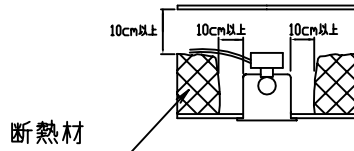

埋込穴寸法

8					<b>特記事項</b> 断熱施工不可 SZ-8718電源装置付(別置型) (詳細はLED電源装置の仕様図を参照してください。) 承認 小瀬(芳)	<b>品番</b> SDL 8216N-W -B <b>光源</b> LED 14W (昼白色) <span style="border: 1px solid black; padding: 2px;">ランプ付</span>	尺度 1/3	器具質量 0.72Kg	作成日 2009.5.9
7	コネクター	ナイロン	1式	1P(丸・丸)					
6	取付金具	ステンレス	2	生地					
5	カバー	ガラス	1	フロスト					
4	ヒートシンク	アルミ	2	アルマイト					
3	反射板	アルミ	1	アルマイト					
2	化粧枠	アルミダイカスト	1	ホワイト・ブラック					
1	本体	亜鉛鋼板	1	脱脂					
<b>品番</b>	<b>部品名</b>	<b>材質</b>	<b>数</b>	<b>備考</b>	検印 田中	作図 小瀬(直)	<b>新</b> LIGHTING SOLU		