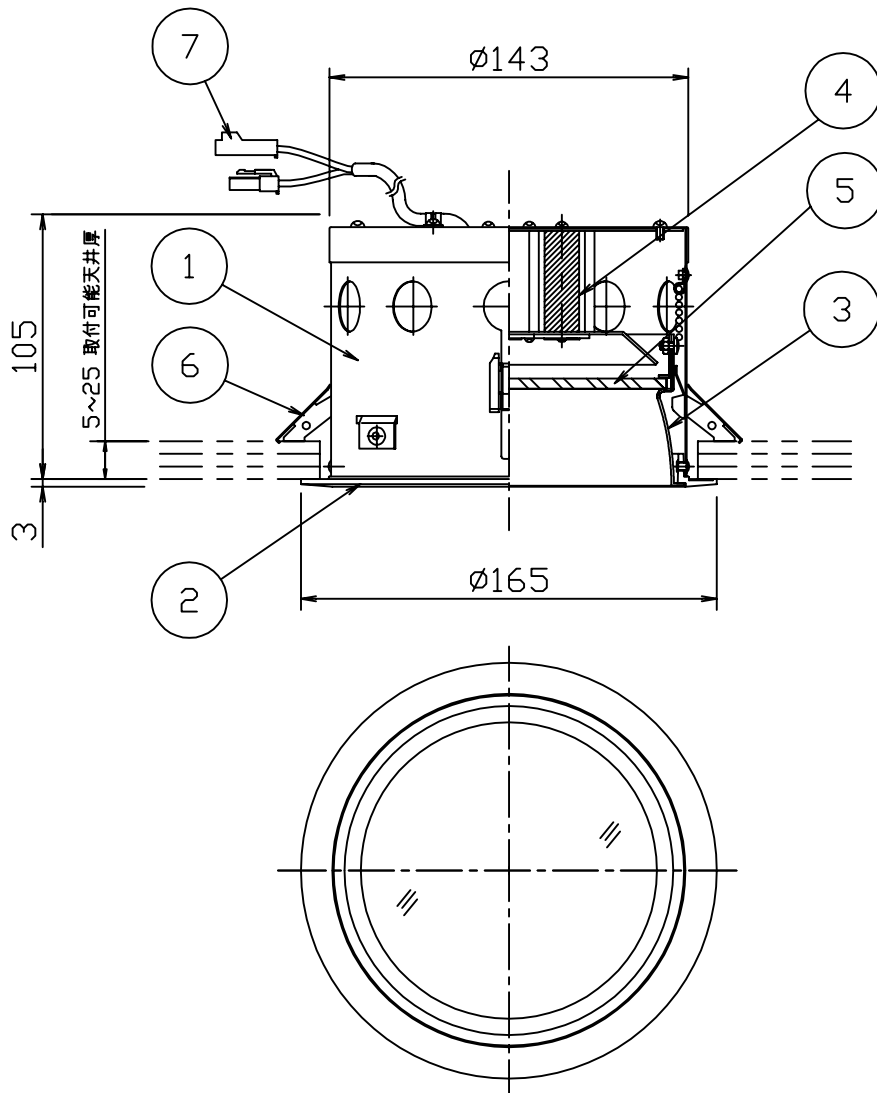

埋込穴寸法

8					<b>特記事項</b> 断熱施工不可 SZ-8718電源装置付(別置型) (詳細はLED電源装置の仕様図を参照してください。) 承認 小瀬(芳)	<b>品番</b> SDL 8216N-W -B <b>光源</b> LED 14W (昼白色) <span style="border: 1px solid black; padding: 2px;">ランプ付</span>	尺度 1/3	器具質量 0.72Kg	作成日 2009.5.9
7	コネクター	ナイロン	1式	1P(丸・丸)					
6	取付金具	ステンレス	2	生地					
5	カバー	ガラス	1	フロスト					
4	ヒートシンク	アルミ	2	アルマイト					
3	反射板	アルミ	1	アルマイト					
2	化粧枠	アルミダイカスト	1	ホワイト・ブラック					
1	本体	亜鉛鋼板	1	脱脂					
<b>品番</b>	<b>部品名</b>	<b>材質</b>	<b>数</b>	<b>備考</b>	検印 田中	作図 小瀬(直)	<b>新</b> LIGHTING SOLU		