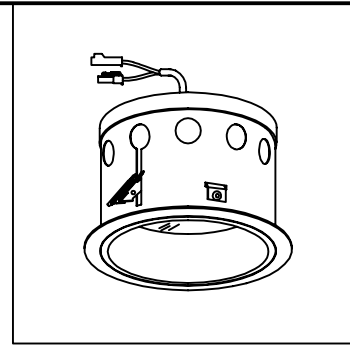

埋込穴寸法

8					<b>特記事項</b> 断熱施工不可 SZ-8718電源装置付(別置型) (詳細はLED電源装置の仕様図を参照してください。) 承認 小瀬(芳)	<b>品番</b> SDL 8216N-W -B <b>光源</b> LED 14W (昼白色) <span style="border: 1px solid black; padding: 2px;">ランプ付</span>	尺度 1/3	器具質量 0.72Kg	作成日 2009.5.9
7	コネクター	ナイロン	1式	1P(丸・丸)					
6	取付金具	ステンレス	2	生地					
5	カバー	ガラス	1	フロスト					
4	ヒートシンク	アルミ	2	アルマイト					
3	反射板	アルミ	1	アルマイト					
2	化粧枠	アルミダイカスト	1	ホワイト・ブラック					
1	本体	亜鉛鋼板	1	脱脂					
<b>品番</b>	<b>部品名</b>	<b>材質</b>	<b>数</b>	<b>備考</b>	検印 田中	作図 小瀬(直)	<b>新</b> LIGHTING SOLU		