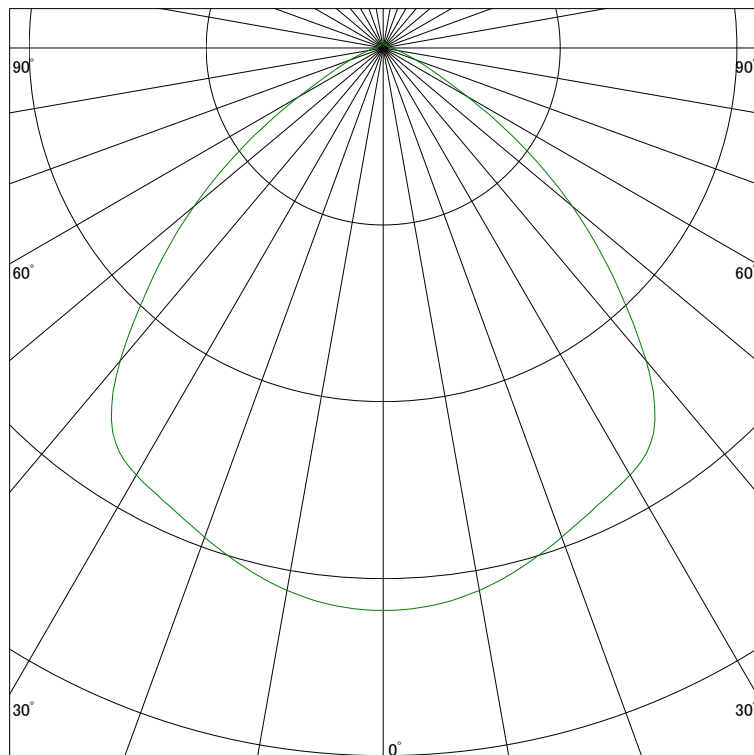

配光曲線

株式会社ライティング創

器具型番 SDL8217L
ランプ LED7W×4 電球色
1/2ビーム角 95°

断面

スケーリング 100 Cd
200
300
400

1000ルーメン当たりの光度値

水平面照度

株式会社ライティング創

器具型番 SDL8217L
ランプ LED7W×4 電球色
ランプ光束 1600 Lm
1/2照度角 67°

断面

スケーリング 500 Lx
200
100
50