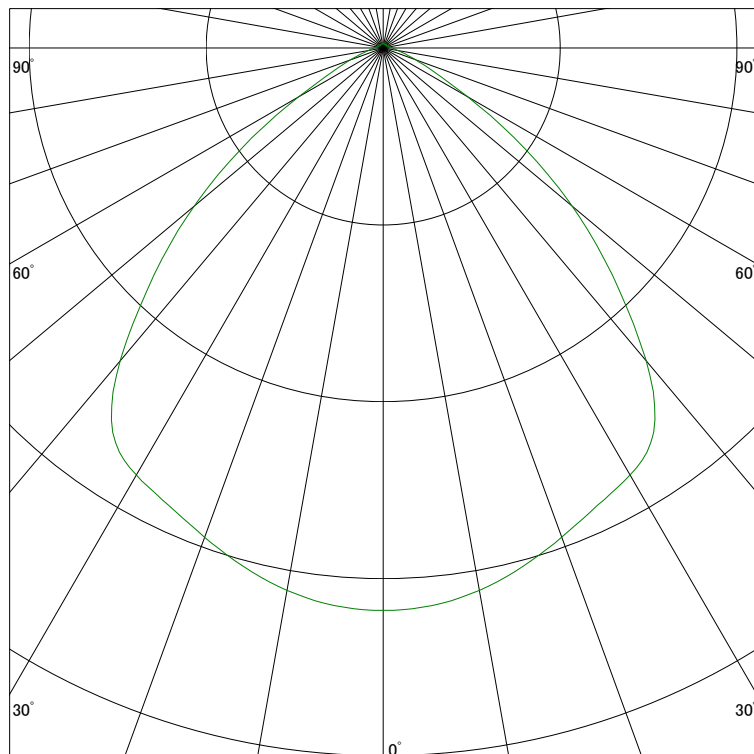

配光曲線

株式会社ライティング創

器具型番 SDL8217N
ランプ LED7W×4 昼白色
1/2ビーム角 95°

断面

スケーリング 100 Cd
200
300
400

1000ルーメン当たりの光度値

水平面照度

株式会社ライティング創

器具型番 SDL8217N
ランプ LED7W×4 昼白色
ランプ光束 2160 Lm
1/2照度角 67°

断面

スケーリング 500 Lx
200
100
50