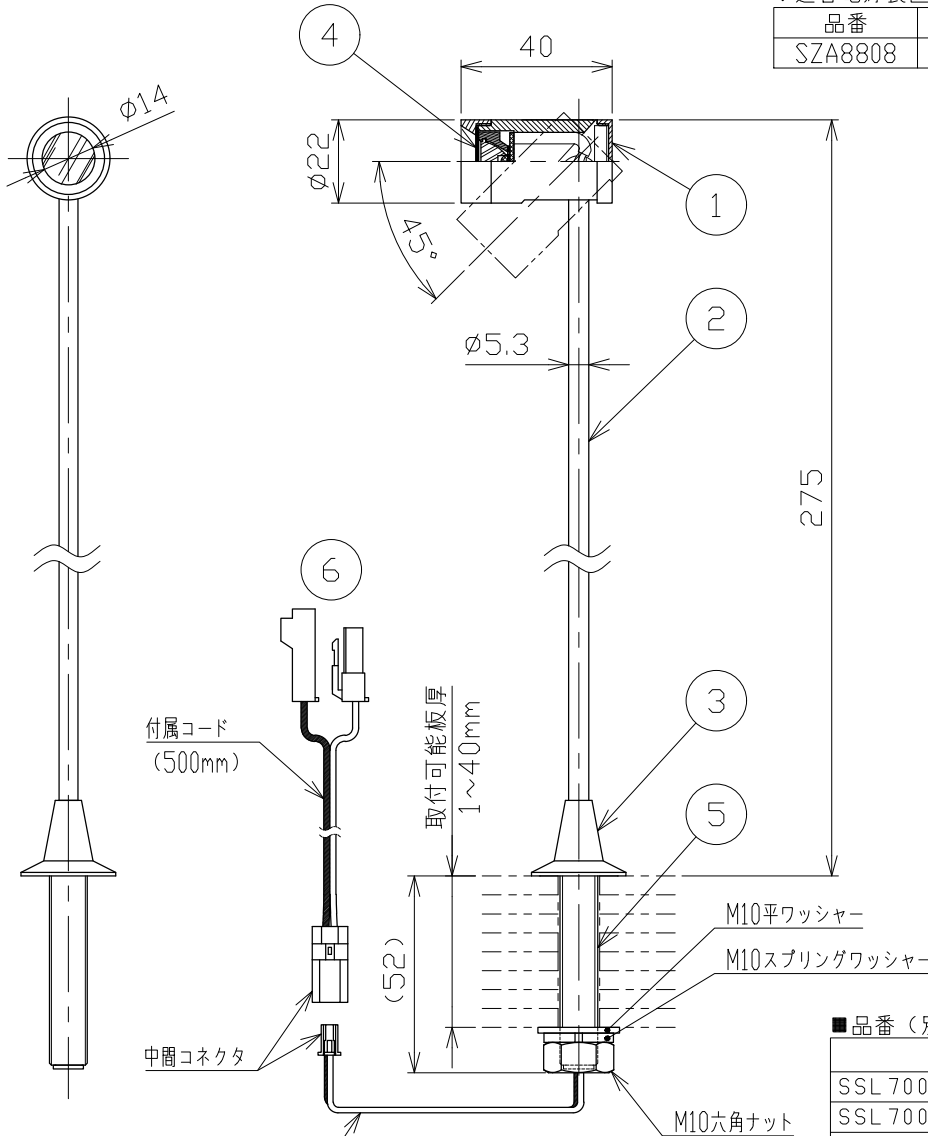

安全に関するご注意

- 一般屋内据付専用器具です。下記のような場所では使用できません。  
故障や絶縁不良による火災・感電・短寿命の原因となります。  
・湿度が20～85%の範囲外、及び水滴など水のかかる場所 ・振動、衝撃の多い場所 ・粉塵の多い場所  
・腐食性ガス、可燃性ガス、オイルミストなどが発生及び塩害の生じる場所
- 指定方向以外は取付けないでください。器具の落下の原因となります。
- 定格電圧の±6%の範囲でご使用ください。感電・火災および短寿命の原因となります。
- 被照射との距離は、指定以下で使用しないでください。火災の原因になります。
- LEDの光色にはバラツキがある為、発光色、明るさが異なる場合がありますのでご了承ください。
- 通電した状態でコネクタの着脱はしないでください。不点の原因になります。
- コントローラーなどの調光器と組み合わせて使用する際は、必ず弊社にご相談ください。

\*別売の専用電源装置（定電流形）と合わせてご使用ください。  
\*調光型電源装置（位相・PWM・DALI）は、別途お問い合わせください。

◆適合電源装置（別売）

品番	調光方式	出力電流 (If)
SZA8808	非調光	600mA

φ11 <sup>+2</sup>/<sub>-0</sub>  
埋込寸法

■光学特性

配光	1/2ビーム角	器具光束	固有効率・消費効率
N:狭角	35°	123 lm	35.1 lm/W
F:中角	41°	125 lm	35.7 lm/W
W:広角	56°	116 lm	33.1 lm/W

■品番（別表）

品番	器具色
SSL70001LL-CN	クローム
SSL70001LL-CF	クローム
SSL70001LL-CW	クローム
SSL70001LL-XN	ホワイトブロンズ
SSL70001LL-XF	ホワイトブロンズ
SSL70001LL-XW	ホワイトブロンズ
SSL70001LL-UN	古美色
SSL70001LL-UF	古美色
SSL70001LL-UW	古美色

No.	部品名	材質	数	備考	電気特性	電源装置	別置・別売	演色性	色温度	器具重量	作図日
8					特記事項 ・照射物近接限度 5cm	電源装置	別置・別売	演色性	色温度	器具重量	作図日
7											
6	コネクタ	ナイロン	1組	+極/-極（各1）	電圧	100	V	Ra90	2700K	0.15 kg	2022.04.11
5	取付ニップル	鋼管	1	三価クロメート							
4	拡散フィルム	ポリカーボネイト	1	透明/フロスト	電流	0.09	A	承認	検印	作図	
3	ベース	真鍮	1	クローム・ホワイトブロンズ・古美色/メッキ処理							
2	支柱	鋼管	1	クローム・ホワイトブロンズ・古美色/メッキ処理	消費電力	3.5	W	承認	検印	作図	
1	灯具	真鍮	1	クローム・ホワイトブロンズ・古美色/メッキ処理							
					設計寿命	40,000	時間	承認	検印	作図	