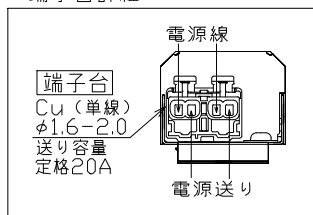

安全に関する注意

- 一般屋内用電源装置です。下記のような場所及び、一般住宅の断熱施工天井では使用できません。  
故障や絶縁不良による火災・感電・短寿命の原因となります。  
・水滴など水のかかる場所 ・ 振動、衝撃の多い場所 ・ 粉塵の多い場所  
・ 腐食性ガス、可燃性ガス・オイルミストなどが発生及び塩害の生じる場所
- 断熱材・防音材などを被せた状態で使用しないでください。  
断熱施工の天井に使用するには、右記の図の条件を守ってください。  
誤って施工すると火災および短寿命の原因となります。
- 施工は取扱説明書に従って確実に行ってください。  
火災・感電・落下の原因となります。
- 定格電圧の±6%の範囲でご使用ください。  
感電・火災および短寿命の原因となります。
- 2台以上並べて設置する場合は、上記の図の条件で電源装置及び造管材との距離は10cm以上離して風通しに注意してください。感電・火災の原因となります。

■別表（電気特性）

出力電圧(Vf)	消費電力(W)	入力電流(mA)	入力容量	入力電圧(V)	出力電流(I <sub>f</sub> )	出力電圧範囲(Vf)
3 V	3.5 W	81 mA	8.1 VA	100V 50/60Hz	600 mA	2.5~22 V
9 V	7.4 W	160 mA	16.0 VA			
12 V	9.4 W	197 mA	19.7 VA			

■端子台詳細

■結線図

- ※通電した状態でコネクタの着脱はしないでください。不点の原因になります。
- ※この電源装置は、別売の専用灯具と合わせて使用してください。
- ※この電源装置の入力電流・電力は灯具によって異なります。詳細は専用灯具の仕様図などで御確認ください。

No.	部品名	材質	数	備考	特記事項	品番	
					断熱施工不可	SZA8808	
						定電流形 直流電源装置	
4	出力コネクタ(+)	ナイロン	1	(+)極/赤色線	電源仕様	調光タイプ	
3	出力コネクタ(-)	ナイロン	1	(-)極/黒色線		非調光タイプ	
2	端子台	ポリカーボネート	1	白色		型式	別置型
1	本体	亜鉛メッキ鋼板	1			定格電圧	100V (50/60Hz)
						設計寿命	40,000時間
					使用環境	屋内用	
						調光タイプ	非調光タイプ
						尺度	1/2
						器具重量	0.12 kg
						作図日	2022.06.14
						承認	小西
						検印	和田
						作図	岡本