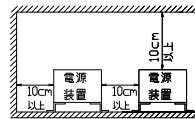

■別表（電気特性）

出力電圧(Vf)	消費電力(W)	入力電流(mA)	入力容量	入力電圧(V)	出力電流(I <sub>f</sub> )	出力電圧範囲(Vf)
3 V	3.5 W	81 mA	8.1 VA	100V 50/60Hz	600 mA	2.5~22 V
9 V	7.4 W	160 mA	16.0 VA			
12 V	9.4 W	197 mA	19.7 VA			

■端子台詳細

■結線図

- ※通電した状態でコネクタの着脱はしないでください。不点の原因になります。
- ※この電源装置は、別売の専用灯具と合わせて使用してください。
- ※この電源装置の入力電流・電力は灯具によって異なります。詳細は専用灯具の仕様図などで御確認ください。