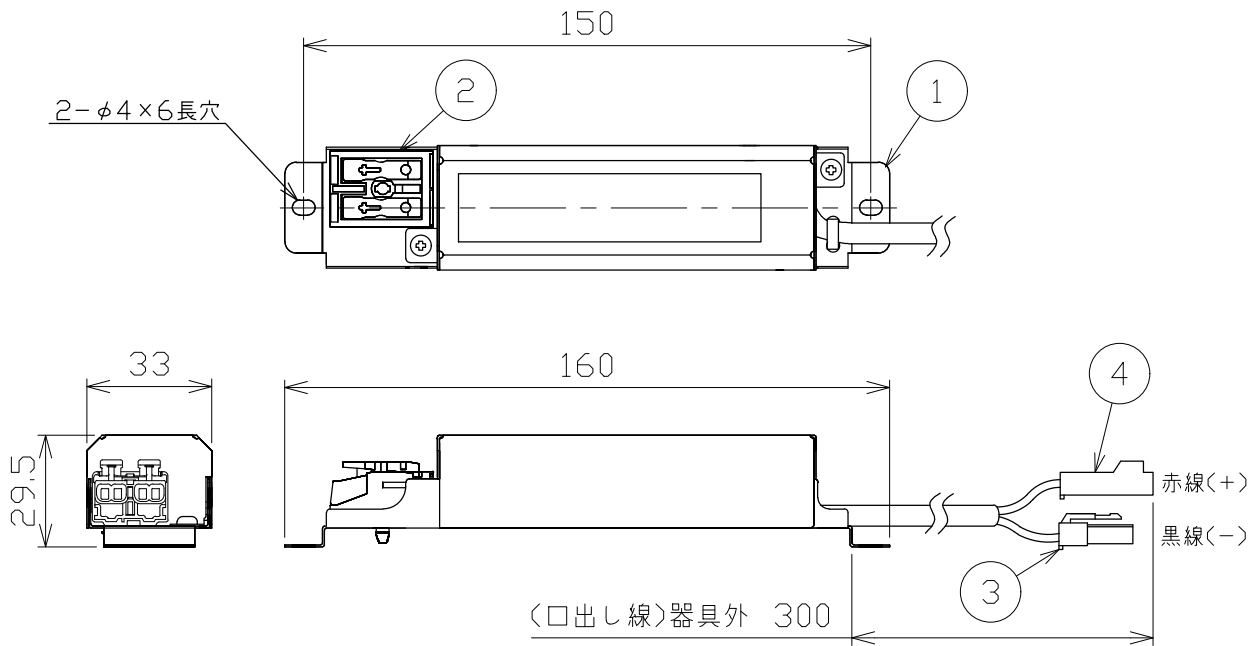

安全に関する注意

- 一般屋内用電源装置です。下記のような場所及び、一般住宅の断熱施工天井では使用できません。  
故障や絶縁不良による火災・感電・短寿命の原因となります。  
・水滴など水のかかる場所 ・ 振動、衝撃の多い場所 ・ 粉塵の多い場所  
・ 腐食性ガス、可燃性ガス・オイルミストなどが発生及び塩害の生じる場所
- 断熱材・防音材などを被せた状態で使用しないでください。  
断熱施工の天井に使用するには、右記の図の条件を守ってください。  
誤って施工すると火災および短寿命の原因となります。
- 施工は取扱説明書に従って確実に行ってください。  
火災・感電・落下の原因となります。
- 定格電圧の±6%の範囲でご使用ください。  
感電・火災および短寿命の原因となります。
- 2台以上並べて設置する場合は、上記の図の条件で電源装置及び造管材との距離は10cm以上離して風通しに注意してください。感電・火災の原因となります。

■別表（電気特性）

出力電圧(Vf)	消費電力(W)	入力電流(mA)	入力容量	入力電圧(V)	出力電流(I <sub>f</sub> )	出力電圧範囲(Vf)
3 V	3.5 W	81 mA	8.1 VA	100V 50/60Hz	600 mA	2.5~22 V
9 V	7.4 W	160 mA	16.0 VA			
12 V	9.4 W	197 mA	19.7 VA			

■端子台詳細

■結線図

- ※通電した状態でコネクタの着脱はしないでください。不点の原因になります。
- ※この電源装置は、別売の専用灯具と合わせて使用してください。
- ※この電源装置の入力電流・電力は灯具によって異なります。詳細は専用灯具の仕様図などで御確認ください。

No.	部品名	材質	数	備考	特記事項	品番	
					断熱施工不可	SZA8808	
						定電流形 直流電源装置	
4	出力コネクタ(+)	ナイロン	1	(+)極/赤色線	電源仕様	調光タイプ	
3	出力コネクタ(-)	ナイロン	1	(-)極/黒色線		非調光タイプ	
2	端子台	ポリカーボネート	1	白色		型式	別置型
1	本体	亜鉛メッキ鋼板	1			定格電圧	100V (50/60Hz)
						設計寿命	40,000時間
					使用環境	屋内用	
						調光タイプ	非調光タイプ
						尺度	1/2
						器具重量	0.12 kg
						作図日	2022.06.14
						承認	小西
						検印	和田
						作図	岡本