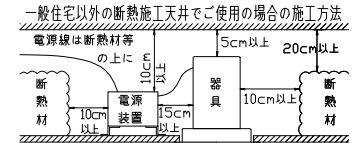

安全に関する注意

- 一般屋内用電源装置です。下記のような場所及び、一般住宅の断熱施工天井では使用できません。  
故障や絶縁不良による火災・感電・短寿命の原因となります。  
・水滴など水のかかる場所 ・ 振動、衝撃の多い場所 ・ 粉塵の多い場所  
・ 腐食性ガス、可燃性ガス・オイルミストなどが発生及び塩害の生じる場所
- 断熱材・防音材などを被せた状態で使用しないでください。  
断熱施工の天井に使用するには、右記の図の条件を守ってください。  
誤って施工すると火災および短寿命の原因となります。
- 施工は取扱説明書に従って確実に行ってください。  
火災・感電・落下の原因となります。
- 定格電圧の±6%の範囲でご使用ください。  
感電・火災および短寿命の原因となります。
- 2台以上並べて設置する場合は、上記の図の条件で電源装置及び造管材との距離は10cm以上離して風通しに注意してください。感電・火災の原因となります。

■別表（電気特性）

出力電圧(Vf)	消費電力(W)	入力電流(mA)	入力容量	入力電圧(V)	出力電流(I <sub>f</sub> )	出力電圧範囲(Vf)
3 V	3.5 W	81 mA	8.1 VA	100V 50/60Hz	600 mA	2.5~22 V
9 V	7.4 W	160 mA	16.0 VA			
12 V	9.4 W	197 mA	19.7 VA			

■端子台詳細

■結線図

- ※通電した状態でコネクタの着脱はしないでください。不点の原因になります。
- ※この電源装置は、別売の専用灯具と合わせて使用してください。
- ※この電源装置の入力電流・電力は灯具によって異なります。詳細は専用灯具の仕様図などで御確認ください。

No.	部品名	材質	数	備考	特記事項	品番	
					断熱施工不可	SZA8808	
						定電流形 直流電源装置	
4	出力コネクタ(+)	ナイロン	1	(+)極/赤色線	電源仕様	調光タイプ	
3	出力コネクタ(-)	ナイロン	1	(-)極/黒色線		非調光タイプ	
2	端子台	ポリカーボネート	1	白色		型式	別置型
1	本体	亜鉛メッキ鋼板	1			定格電圧	100V (50/60Hz)
						設計寿命	40,000時間
					使用環境	屋内用	
						調光タイプ	非調光タイプ
						尺度	1/2
						器具重量	0.12 kg
						作図日	2022.06.14
						承認	小西
						検印	和田
						作図	岡本