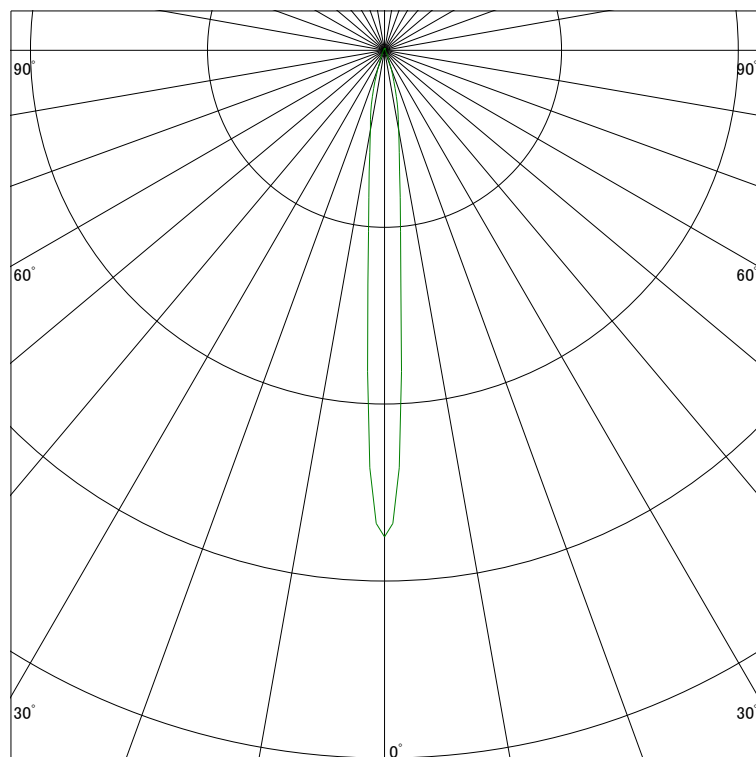

### 配光曲線

ライティング創

器具型番 SDL83003LL-(W・B)V  
ランプ LED5.5W 2700K Ra90  
1/2ビーム角 8°

断面

スケーリング 5000 Cd  
10000  
15000  
20000

1000ルーメン当たりの光度値

### 水平面照度

ライティング創

器具型番 SDL83003LL-(W・B)V  
ランプ LED5.5W 2700K Ra90  
ランプ光束 267 Lm  
1/2照度角 8°

断面

スケーリング 5000 Lx  
2000  
1000  
500