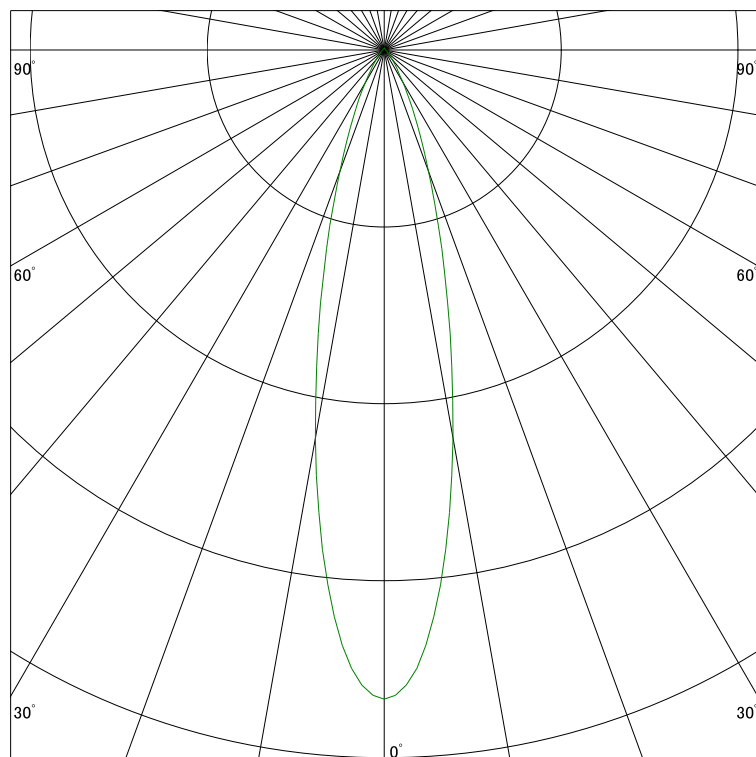

配光曲線

ライティング創

器具型番 SDL83406LL-(W・B)F
ランプ LED 19.3W 2700K Ra90
1/2ビーム角 24°

断面

スケーリング 1500 Cd
3000
4500
6000

1000ルーメン当たりの光度値

水平面照度

ライティング創

器具型番 SDL83406LL-(W・B)F
ランプ LED 19.3W 2700K Ra90
ランプ光束 756 Lm
1/2照度角 22°

断面

スケーリング 5000 Lx
2000
1000
500