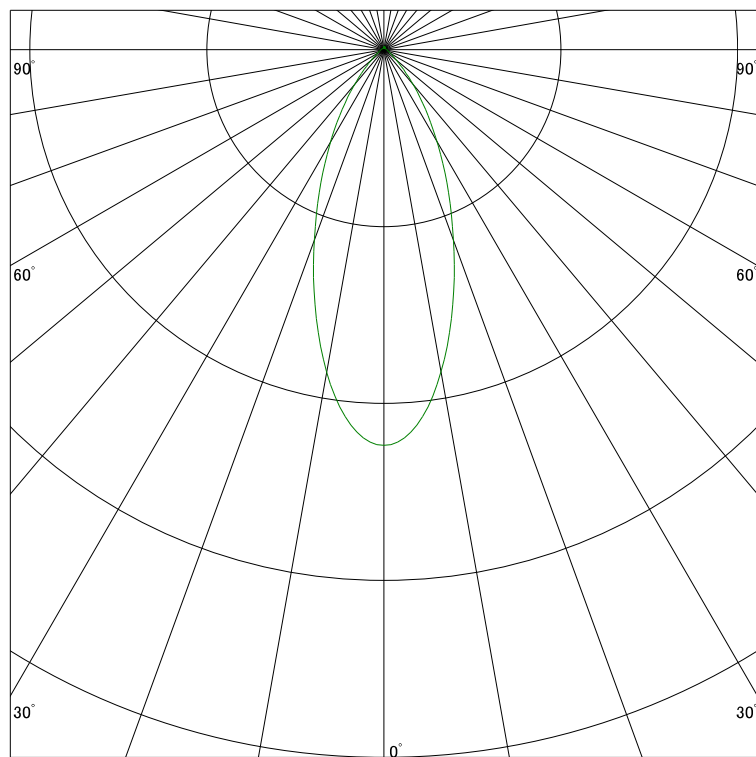

### 配光曲線

ライティング創

器具型番 SDL83406LL-(W・B)W  
ランプ LED 19.3W 2700K Ra90  
1/2ビーム角 37°

断面

スケーリング 1000 Cd  
2000  
3000  
4000

1000ルーメン当たりの光度値

### 水平面照度

ライティング創

器具型番 SDL83406LL-(W・B)W  
ランプ LED 19.3W 2700K Ra90  
ランプ光束 750 Lm  
1/2照度角 35°

断面

スケーリング 2000 Lx  
1000  
500  
200