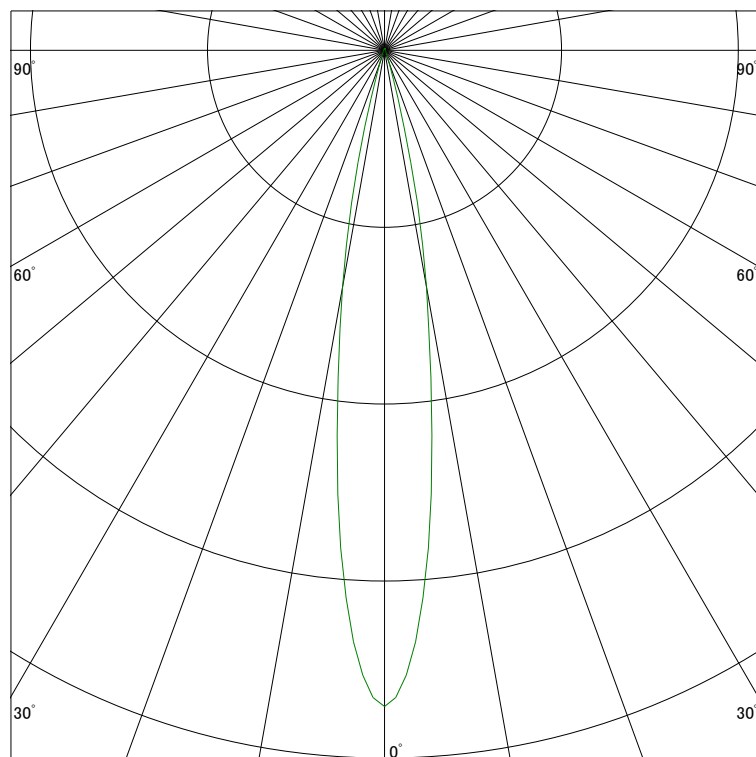

配光曲線

ライティング創

器具型番 SSL72101LL-(W・B)F
ランプ LED14.6W 2700K Ra90
1/2ビーム角 17°

断面

スケーリング 2500 Cd
5000
7500
10000

1000ルーメン当たりの光度値

水平面照度

ライティング創

器具型番 SSL72101LL-(W・B)F
ランプ LED14.6W 2700K Ra90
ランプ光束 411 Lm
1/2照度角 16°

断面

スケーリング 5000 Lx
2000
1000
500