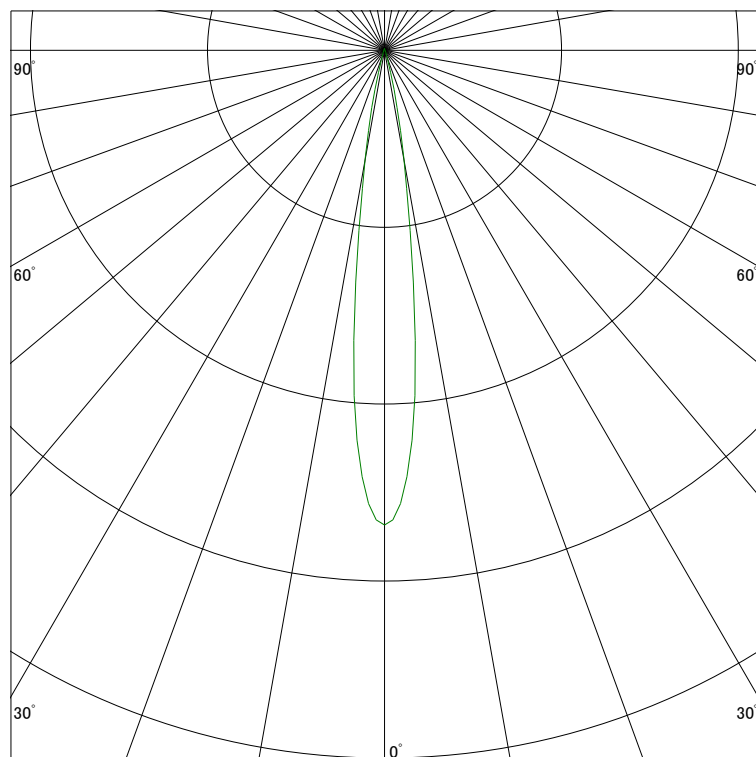

配光曲線

ライティング創

器具型番 SSL72101LL-(W・B)N
ランプ LED14.6W 2700K Ra90
1/2ビーム角 14°

断面

スケーリング 5000 Cd
10000
15000
20000

1000ルーメン当たりの光度値

水平面照度

ライティング創

器具型番 SSL72101LL-(W・B)N
ランプ LED14.6W 2700K Ra90
ランプ光束 361 Lm
1/2照度角 14°

断面

スケーリング 5000 Lx
2000
1000
500