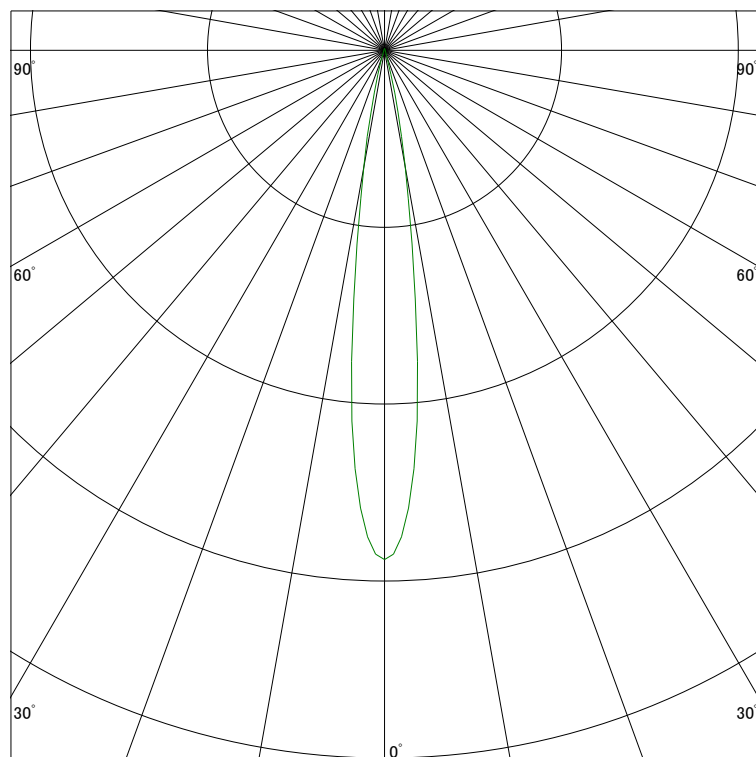

配光曲線

ライティング創

器具型番 SSL72001W-(W・B)N
ランプ LED14.6W_4000K Ra90
1/2ビーム角 14°

断面

スケーリング 5000 Cd
10000
15000
20000

1000ルーメン当たりの光度値

水平面照度

ライティング創

器具型番 SSL72001W-(W・B)N
ランプ LED14.6W_4000K Ra90
ランプ光束 388 Lm
1/2照度角 14°

断面

スケーリング 5000 Lx
2000
1000
500