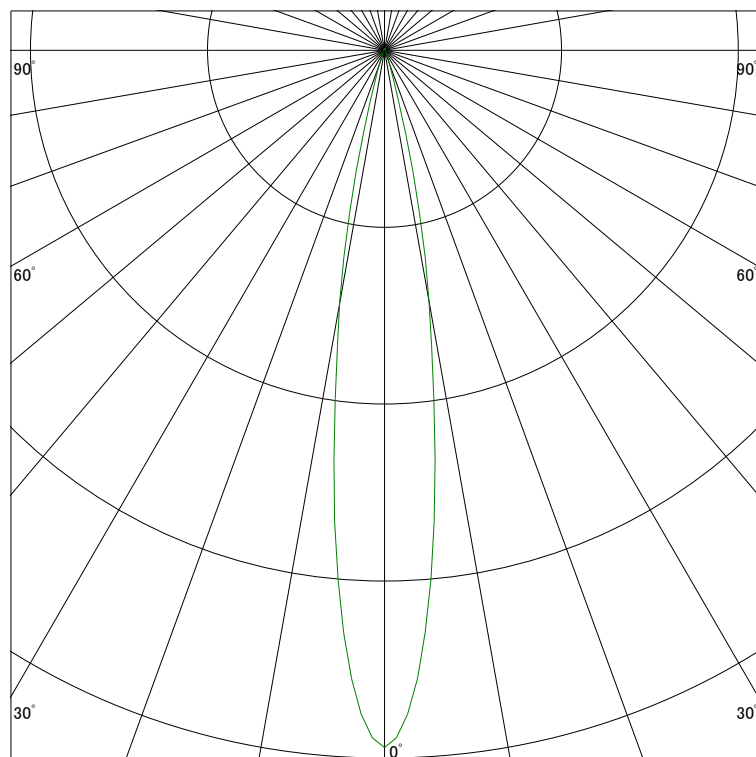

配光曲線

ライティング創

器具型番 SSL72001WW-(W・B)F
ランプ LED14.6W_3500K Ra90
1/2ビーム角 17°

断面

スケーリング 2500 Cd
5000
7500
10000

1000ルーメン当たりの光度値

水平面照度

ライティング創

器具型番 SSL72001WW-(W・B)F
ランプ LED14.6W_3500K Ra90
ランプ光束 437 Lm
1/2照度角 16°

断面

スケーリング 5000 Lx
2000
1000
500