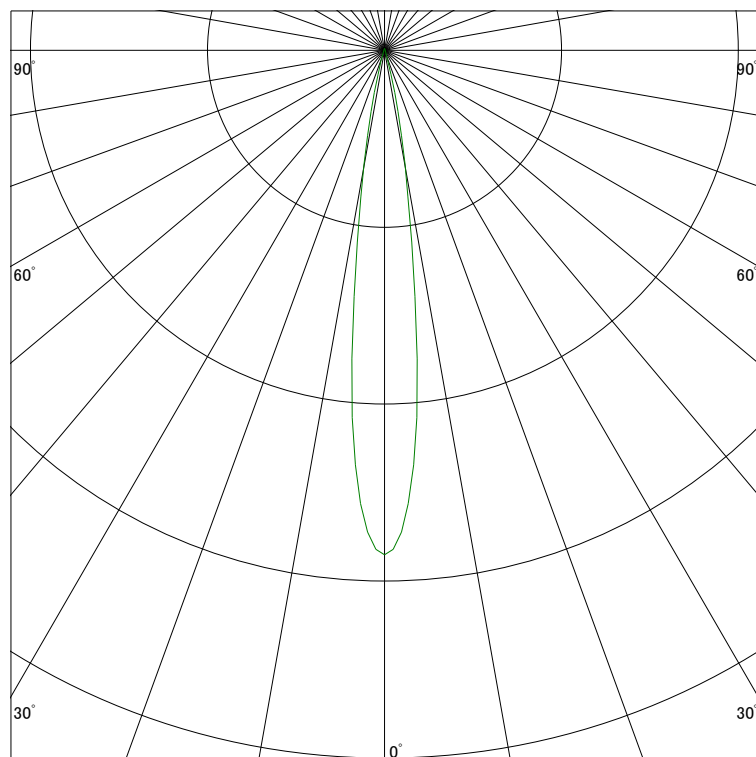

配光曲線

ライティング創

器具型番 SSL72001WW-(W・B)N
ランプ LED14.6W_1206_3500K Ra90
1/2ビーム角 14°

断面

スケーリング 5000 Cd
10000
15000
20000

1000ルーメン当たりの光度値

水平面照度

ライティング創

器具型番 SSL72001WW-(W・B)N
ランプ LED14.6W_3500K Ra90
ランプ光束 384 Lm
1/2照度角 14°

断面

スケーリング 5000 Lx
2000
1000
500