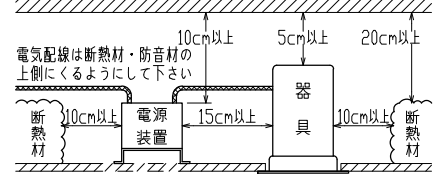

安全に関する注意

- 一般屋内天井埋込専用器具です。下記のような場所及び、一般住宅の断熱施工天井では使用できません。
故障や絶縁不良による火災・感電・短寿命の原因となります。
・湿度が20～85%の範囲外、及び水滴など水のかかる場所 ・振動、衝撃の多い場所 ・粉塵の多い場所
・腐食性ガス、可燃性ガス、オイルミストなどが発生及び塩害の生じる場所
- 断熱材・防音材などを被せた状態で使用しないでください。
断熱施工の天井に使用する場合には、右記の図の条件を守ってください。
誤って施工すると火災および短寿命の原因となります。
- 指定方向以外は取付けしないでください。器具の落下の原因となります。
- 定格電圧の±6%の範囲でご使用ください。
感電・火災および短寿命の原因となります。
- 被照射との距離は、指定以下で使用しないでください。火災の原因になります。
- LEDの光色にはバラツキがある為、発光色、明るさが異なる場合がありますのでご了承ください。
- 通電した状態でコネクタの着脱はしないでください。不点の原因になります。
- コントローラーなどの調光器と組み合わせて使用する際は、必ず弊社にご相談ください。

図)一般住宅以外の断熱施工天井でのご使用の場合の施工方法

φ50 ⁺²/₋₀
埋込穴寸法

※別売の専用電源装置(定電流形)と組合わせてご使用ください。
※調光型電源装置(位相・PWM・DALI)は、別途お問い合わせください。

◆適合電源装置(別売)

品番	調光方式	出力電流(I _f)
SZA8807	非調光	350mA

■光学特性

配光	1/2ビーム角	器具光束	固有球光束消費効率
N:狭角	14°	361 lm	24.8 lm/W
F:中角	17°	411 lm	28.3 lm/W