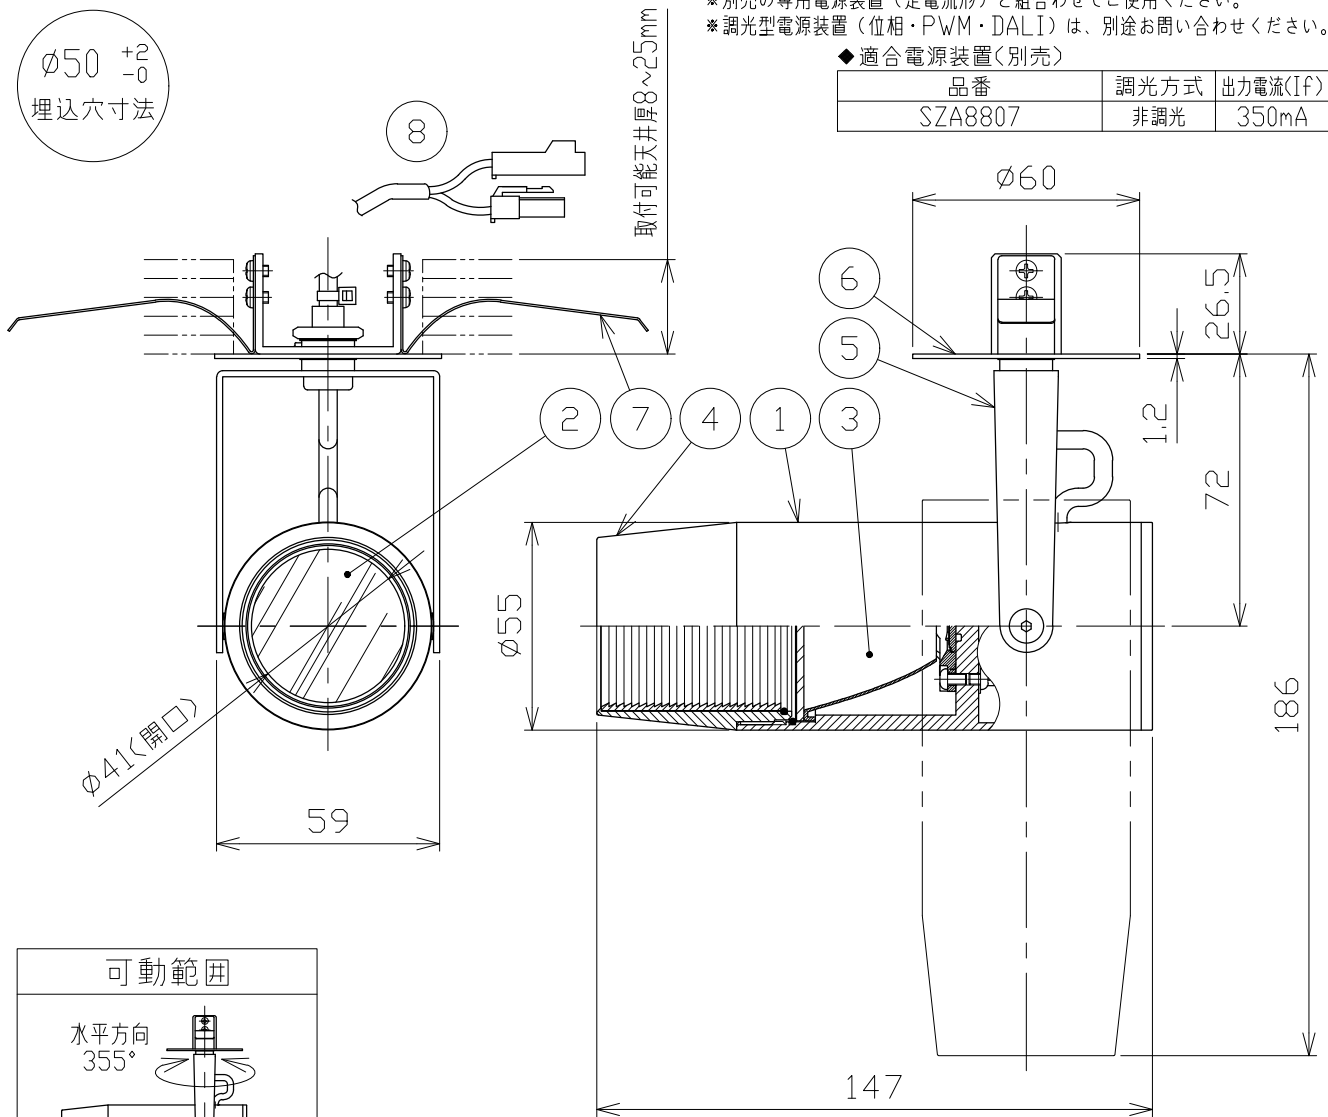

安全に関する注意

- 一般屋内天井埋込専用器具です。下記のような場所及び、一般住宅の断熱施工天井では使用できません。
故障や絶縁不良による火災・感電・短寿命の原因となります。
・湿度が20～85%の範囲外、及び水滴など水のかかる場所 ・振動、衝撃の多い場所 ・粉塵の多い場所
・腐食性ガス、可燃性ガス、オイルミストなどが発生及び塩害の生じる場所
- 断熱材・防音材などを被せた状態で使用しないでください。
断熱施工の天井に使用する場合には、右記の図の条件を守ってください。
誤って施工すると火災および短寿命の原因となります。
- 指定方向以外は取付けしないでください。器具の落下の原因となります。
- 定格電圧の±6%の範囲でご使用ください。
感電・火災および短寿命の原因となります。
- 被照射との距離は、指定以下で使用しないでください。火災の原因になります。
- LEDの光色にはバラツキがある為、発光色、明るさが異なる場合がありますのでご了承ください。
- 通電した状態でコネクタの着脱はしないでください。不点の原因になります。
- コントローラーなどの調光器と組み合わせて使用する際は、必ず弊社にご相談ください。

図)一般住宅以外の断熱施工天井でのご使用の場合の施工方法

φ50 ⁺²/₋₀
埋込穴寸法

※別売の専用電源装置(定電流形)と組合わせてご使用ください。
※調光型電源装置(位相・PWM・DALI)は、別途お問い合わせください。

◆適合電源装置(別売)

品番	調光方式	出力電流(I _f)
SZA8807	非調光	350mA

■光学特性

配光	1/2ビーム角	器具光束	固有球光束消費効率
N:狭角	14°	361 lm	24.8 lm/W
F:中角	17°	411 lm	28.3 lm/W

■品番(別表)

品番	器具色
SSL 72101 LL-WN	ホワイト
SSL 72101 LL-WF	ホワイト
SSL 72101 LL-BN	ブラック
SSL 72101 LL-BF	ブラック

No.	部品名	材質	数	備考	電気特性	電源装置	別置・別売	演色性	色温度	尺度	器具重量	作図日
8	コネクター	ナイロン	1組	+極/-極(各1)	特記事項 ・照射物近接限度 0.1m	別置・別売	別置・別売	演色性	2700K	1/2	0.43 kg	2022.12.05
7	取付パネ	ステンレス	2									
6	取付プレート	銅板	1	ホワイト・ブラック塗装								
5	アーム	銅板	1	ホワイト・ブラック塗装								
4	フード	アルミ	1	ホワイト・ブラック塗装								
3	反射板	アルミ	1	電解研磨仕上げ								
2	パネル	アクリル	1	透明								
1	本体	アルミ	1	ホワイト・ブラック塗装								
					承認	小西	検印	和田	作図	桶口		