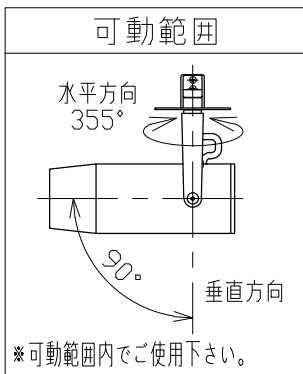

図) 一般住宅以外の断熱施工天井でのご使用の場合の施工方法

φ50 ⁺²/₋₀
埋込穴寸法

※別売の専用電源装置(定電流形)と合わせてご使用ください。
※調光型電源装置(位相・PWM・DALI)は、別途お問い合わせください。

◆適合電源装置(別売)

品番	調光方式	出力電流(I _f)
SZA8807	非調光	350mA

■光学特性

配光	1/2ビーム角	器具光束	固有球光束消費効率
N:狭角	14°	384 lm	26.4 lm/W
F:中角	17°	437 lm	30.1 lm/W