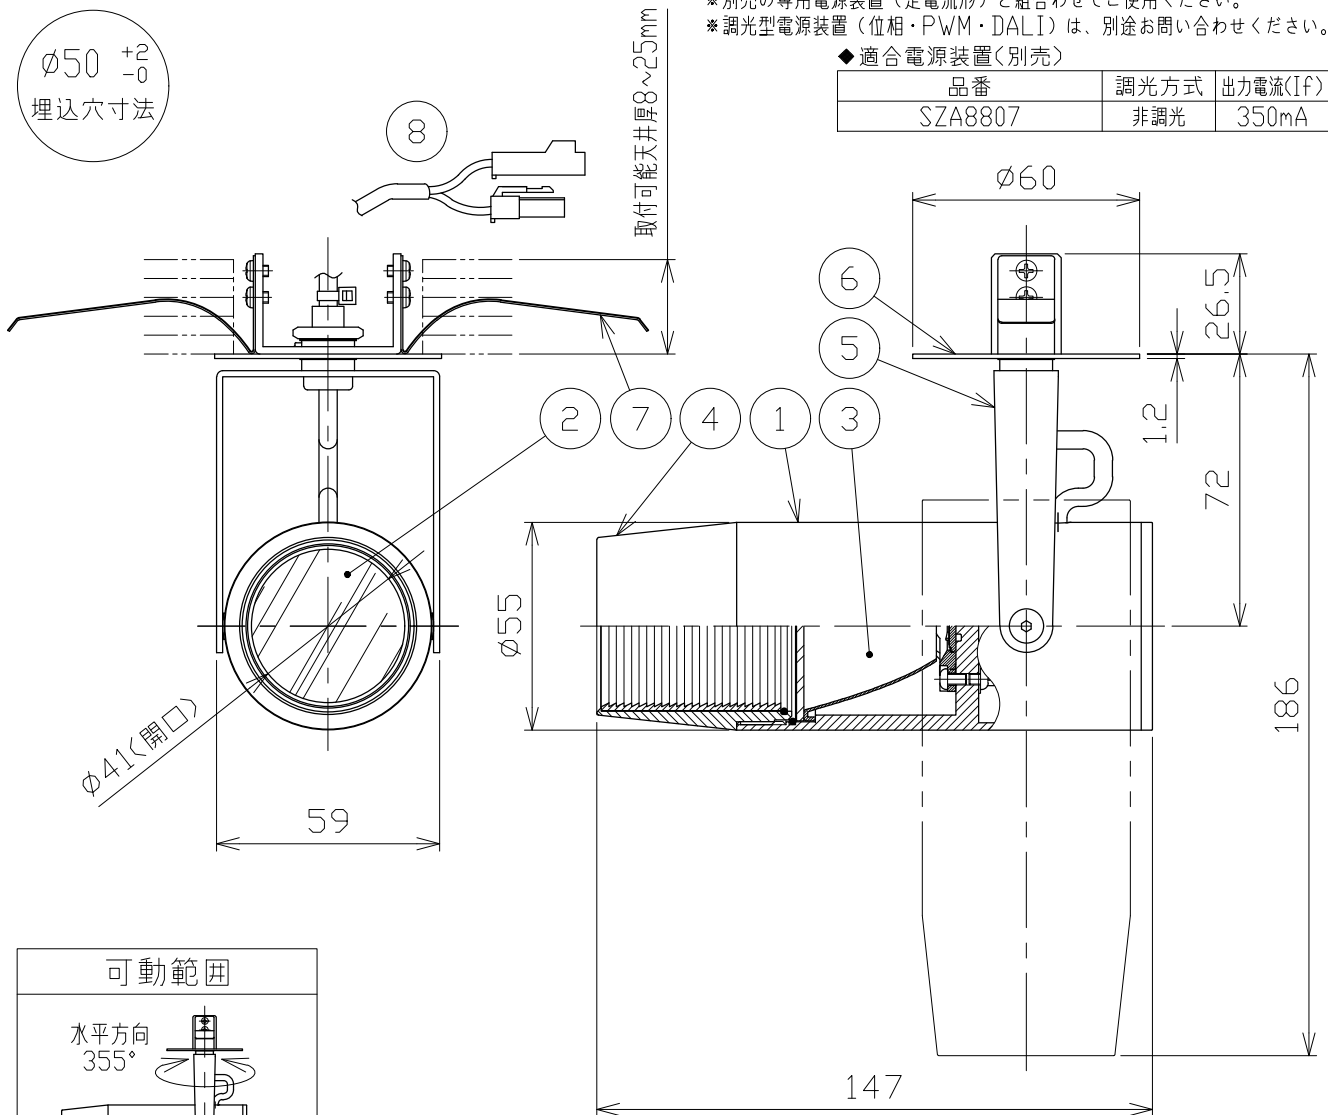

安全に関する注意

- 一般屋内天井埋込専用器具です。下記のような場所及び、一般住宅の断熱施工天井では使用できません。
故障や絶縁不良による火災・感電・短寿命の原因となります。
・湿度が20～85%の範囲外、及び水滴など水のかかる場所 ・振動、衝撃の多い場所 ・粉塵の多い場所
・腐食性ガス、可燃性ガス、オイルミストなどが発生及び塩害の生じる場所
- 断熱材・防音材などを被せた状態で使用しないでください。
断熱施工の天井に使用する場合には、右記の図の条件を守ってください。
誤って施工すると火災および短寿命の原因となります。
- 指定方向以外は取付けしないでください。器具の落下の原因となります。
- 定格電圧の±6%の範囲でご使用ください。
感電・火災および短寿命の原因となります。
- 被照射との距離は、指定以下で使用しないでください。火災の原因になります。
- LEDの光色にはバラツキがある為、発光色、明るさが異なる場合がありますのでご了承ください。
- 通電した状態でコネクタの着脱はしないでください。不点の原因になります。
- コントローラーなどの調光器と組み合わせて使用する際は、必ず弊社にご相談ください。

図) 一般住宅以外の断熱施工天井でのご使用の場合の施工方法

φ50 ⁺²/₋₀
埋込穴寸法

※別売の専用電源装置(定電流形)と合わせてご使用ください。
※調光型電源装置(位相・PWM・DALI)は、別途お問い合わせください。

◆適合電源装置(別売)

品番	調光方式	出力電流(I _f)
SZA8807	非調光	350mA

■光学特性

配光	1/2ビーム角	器具光束	固有球光束消費効率
N:狭角	14°	384 lm	26.4 lm/W
F:中角	17°	437 lm	30.1 lm/W

■品番(別表)

品番	器具色
SSL 72101 WW-WN	ホワイト
SSL 72101 WW-WF	ホワイト
SSL 72101 WW-BN	ブラック
SSL 72101 WW-BF	ブラック

No.	部品名	材質	数	備考	電気特性	電源装置	別置・別売	演色性	色温度	器具重量	作図日
8	コネクター	ナイロン	1組	+極/-極(各1)	特記事項 ・照射物近接限度 0.1m	別置・別売	別置・別売	演色性	3500K	0.43 kg	2022.12.05
7	取付パネ	ステンレス	2								
6	取付プレート	銅板	1	ホワイト・ブラック塗装							
5	アーム	銅板	1	ホワイト・ブラック塗装							
4	フード	アルミ	1	ホワイト・ブラック塗装							
3	反射板	アルミ	1	電解研磨仕上げ							
2	パネル	アクリル	1	透明							
1	本体	アルミ	1	ホワイト・ブラック塗装							
					承認	小西	検印	和田	作図	桶口	