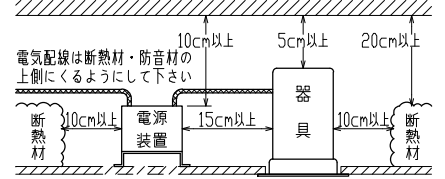

安全に関する注意

- 一般屋内天井埋込専用器具です。下記のような場所及び、一般住宅の断熱施工天井では使用できません。
故障や絶縁不良による火災・感電・短寿命の原因となります。
・湿度が20～85%の範囲外、及び水滴など水のかかる場所 ・振動、衝撃の多い場所 ・粉塵の多い場所
・腐食性ガス、可燃性ガス、オイルミストなどが発生及び塩害の生じる場所
- 断熱材・防音材などを被せた状態で使用しないでください。
断熱施工の天井に使用する場合には、右記の図の条件を守ってください。
誤って施工すると火災および短寿命の原因となります。
- 指定方向以外は取付けしないでください。器具の落下の原因となります。
- 定格電圧の±6%の範囲でご使用ください。
感電・火災および短寿命の原因となります。
- 被照射との距離は、指定以下で使用しないでください。火災の原因になります。
- LEDの光色にはバラツキがある為、発光色、明るさが異なる場合がありますのでご了承ください。
- 通電した状態でコネクタの着脱はしないでください。不点の原因になります。
- コントローラーなどの調光器と組み合わせて使用する際は、必ず弊社にご相談ください。

図) 一般住宅以外の断熱施工天井でのご使用の場合の施工方法

φ50 ⁺²/₋₀
埋込穴寸法

※別売の専用電源装置(定電流形)と合わせてご使用ください。
※調光型電源装置(位相・PWM・DALI)は、別途お問い合わせください。

◆適合電源装置(別売)

品番	調光方式	出力電流(I _f)
SZA8807	非調光	350mA

■光学特性

配光	1/2ビーム角	器具光束	固有球光束消費効率
N:狭角	14°	384 lm	26.4 lm/W
F:中角	17°	437 lm	30.1 lm/W