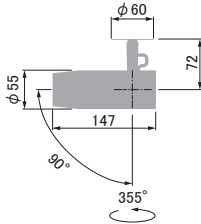

Φ50 | 400lm type

SSL72101

天井埋込スポットライト

28,500円

仕様

消費電力:14.5W
本体:アルミ
設計寿命:40000時間
質量:0.43kg
電源装置:別置・別売
開口径:φ50mm
アーム:シングルアーム
フード:ロングフード

ホワイト-W