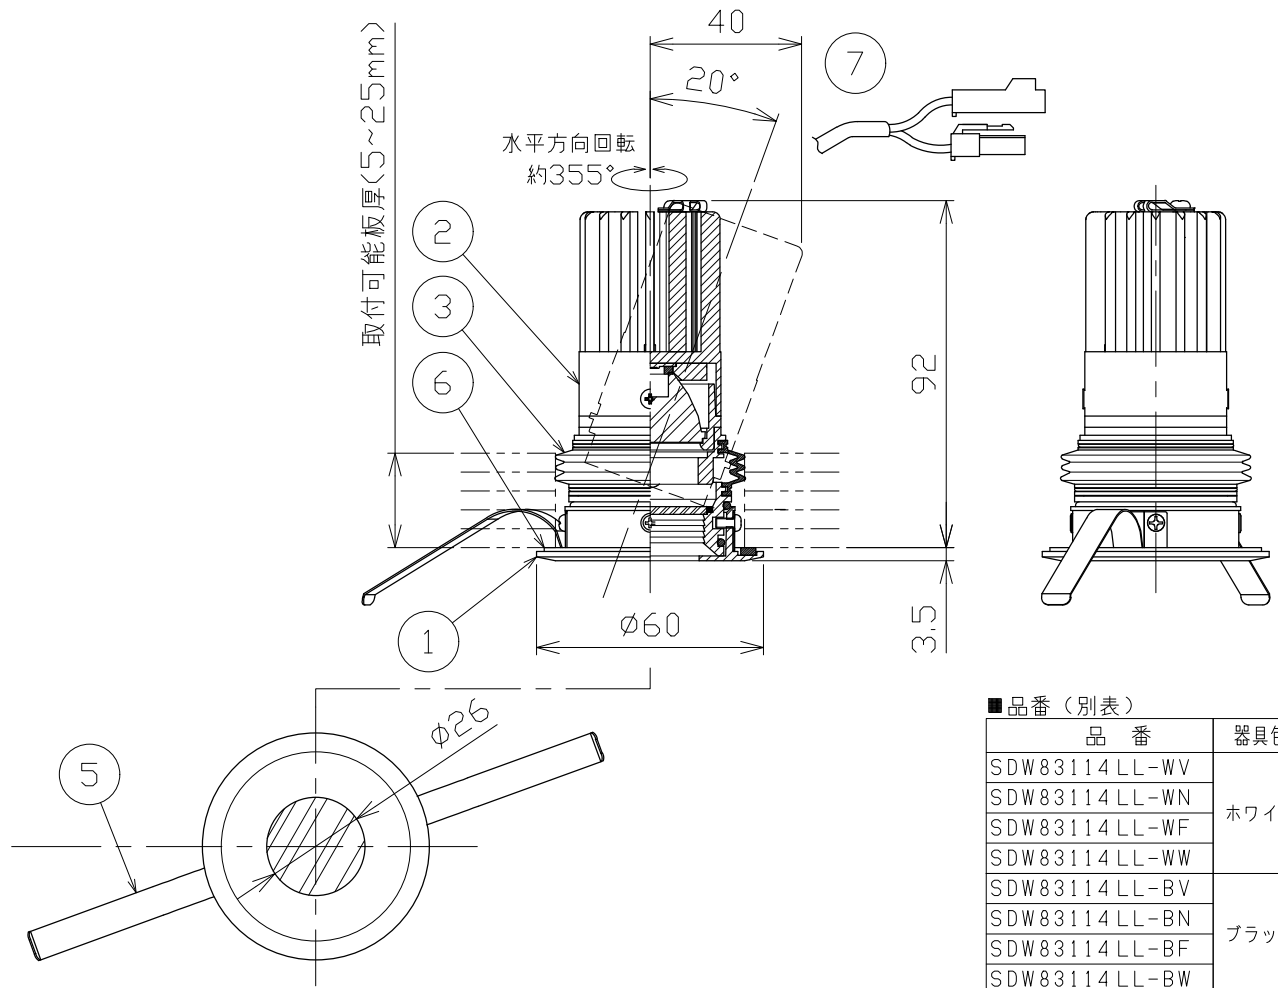

安全に関するご注意

- 一般通常環境の屋内防湿形天井埋め込み専用器具です。
下記のような場所及び、一般住宅の断熱施工天井では使用できません。
故障や絶縁不良による火災・感電・短寿命の原因となります。
・振動、衝撃の多い場所 ・粉塵の多い場所
・腐食性ガス、可燃性ガス・オイルミストなどが発生及び塩害の生じる場所
- 断熱材・防音材などを被せた状態で使用しないでください。
断熱施工の天井に使用するには、右記の図の条件を守ってください。
誤って施工すると火災および短寿命の原因となります。
- 指定方向以外は取付けないでください。器具の落下の原因となります。
- 定格電圧の±6%の範囲でご使用ください。
感電・火災および短寿命の原因となります。
- 被照射との距離は、指定以下で使用しないでください。火災の原因になります。
- LEDの光色にはバラツキがある為、発光色、明るさが異なる場合がありますのでご了承ください。
- 通電した状態でコネクタの着脱はしないでください。不点の原因になります。
- コントローラーなどの調光器と組み合わせて使用する際は、必ず弊社にご相談ください。
- 器具接地面は凹凸のないよう前処理を施して取り付けてください。
取付面に凹凸がある場所は、枠と取付面の隙間を防水シール材で埋めてください。
- 背面より水のかかる場所には設置しないでください。感電の原因になります。

φ50⁺²₋₀
埋込穴寸法

※別売の専用電源装置（定電流形）と合わせてご使用ください。
※調光型電源装置（位相・PWM・DALI）は、別途お問い合わせください。

◆適合電源装置(別売)

品番	調光方式	出力電流(I _F)
SZA8808	非調光	600mA

■品番(別表)

品番	器具色
SDW83114LL-WV	ホワイト
SDW83114LL-WN	
SDW83114LL-WF	
SDW83114LL-WW	ブラック
SDW83114LL-BV	
SDW83114LL-BN	
SDW83114LL-BF	
SDW83114LL-BW	

No.	部品名	材質	数	備考	電気特性 適合電源装置使用時	品番(別表参照)
8					特記事項 ・照射物近接限度 0.1m ・防雨防湿	SDW83114LL-**
7	コネクター	ナイロン	1組	+極/-極(各1)		
6	パッキン	スポンジゴム	1組	黒色		色温度 2700K
5	取付バネ	ステンレス	2			演色性 Ra97
4	レンズ	アクリル	1	透明	電源装置 別置・別売	尺度 器具重量 作図日
3	カバー	シリコンゴム	1	半透明	入力電圧 100 V	1/2 0.20 kg 2022.12.09
2	ヒートシンク	アルミ	1	黒アルマイト処理	入力電流 0.20 A	承認 検印 作図
1	枠	アルミ	1	ホワイト・ブラック塗装	消費電力 9.4 W	
					設計寿命 40,000時間	小西 和田