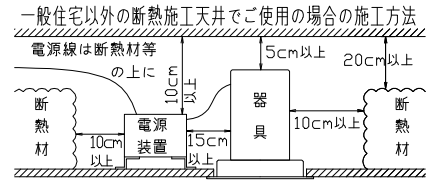

安全に関するご注意

- 一般通常環境の屋内防湿形天井埋め込み専用器具です。
下記のような場所及び、一般住宅の断熱施工天井では使用できません。
故障や絶縁不良による火災・感電・短寿命の原因となります。
・振動、衝撃の多い場所 ・粉塵の多い場所
・腐食性ガス、可燃性ガス・オイルミストなどが発生及び塩害の生じる場所
- 断熱材・防音材などを被せた状態で使用しないでください。
断熱施工の天井に使用するには、右記の図の条件を守ってください。
誤って施工すると火災および短寿命の原因となります。
- 指定方向以外は取付けないでください。器具の落下の原因となります。
- 定格電圧の±6%の範囲でご使用ください。
感電・火災および短寿命の原因となります。
- 被照射との距離は、指定以下で使用しないでください。火災の原因になります。
- LEDの光色にはバラツキがある為、発光色、明るさが異なる場合がありますのでご了承ください。
- 通電した状態でコネクタの着脱はしないでください。不点の原因になります。
- コントローラーなどの調光器と組み合わせて使用する際は、必ず弊社にご相談ください。
- 器具接地面は凹凸のないよう前処理を施して取り付けてください。
取付面に凹凸がある場所は、枠と取付面の隙間を防水シール材で埋めてください。
- 背面より水のかかる場所には設置しないでください。感電の原因になります。

φ50⁺²₋₀
埋込穴寸法

※別売の専用電源装置（定電流形）と合わせてご使用ください。
※調光型電源装置（位相・PWM・DALI）は、別途お問い合わせください。

◆適合電源装置(別売)

品番	調光方式	出力電流(I _F)
SZA8808	非調光	600mA

■品番(別表)

品番	器具色
SDW83114LL-WV	ホワイト
SDW83114LL-WN	
SDW83114LL-WF	
SDW83114LL-WW	ブラック
SDW83114LL-BV	
SDW83114LL-BN	
SDW83114LL-BF	
SDW83114LL-BW	

No.	部品名	材質	数	備考	電気特性 適合電源装置使用時	品番(別表参照)
8					特記事項 ・照射物近接限度 0.1m ・防雨防湿	SDW83114LL-**
7	コネクター	ナイロン	1組	+極/-極(各1)		
6	パッキン	スポンジゴム	1組	黒色		色温度 2700K
5	取付バネ	ステンレス	2			演色性 Ra97
4	レンズ	アクリル	1	透明	電源装置 別置・別売	尺度 器具重量 作図日
3	カバー	シリコンゴム	1	半透明	入力電圧 100 V	1/2 0.20 kg 2022.12.09
2	ヒートシンク	アルミ	1	黒アルマイト処理	入力電流 0.20 A	承認 検印 作図
1	枠	アルミ	1	ホワイト・ブラック塗装	消費電力 9.4 W	
					設計寿命 40,000時間	小西 和田